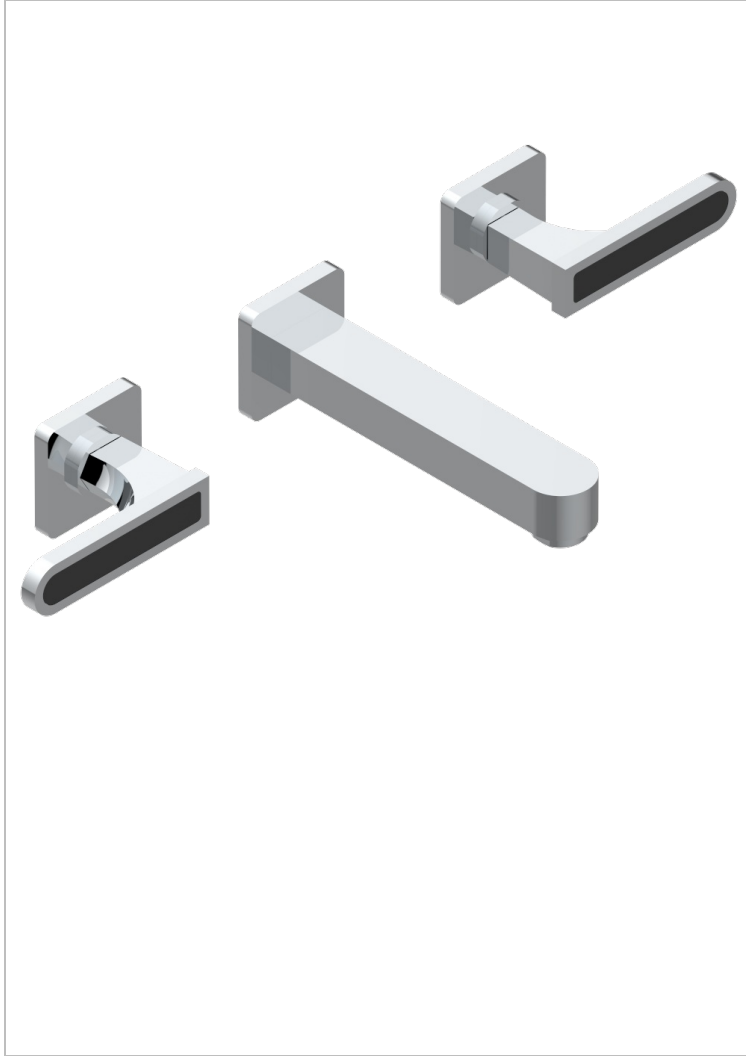

PROFIL ONYX NOIR A MANETTES

A6P-40GB

Garniture pour mélangeur de lavabo mural, bec goliath

THG[®]
PARIS

CARACTÉRISTIQUES

- Ensemble composé d'un bec mural de lavabo et des 2 garnitures de robinets
- Nécessite partie encastrée Réf. 40AM
- Laiton sans plomb
- Aérateur-mousseur
- Livré sans vidage

SPECIFICATIONS TECHNIQUES

- Recommandé : 3 bars (max. 5 bars) - Advised : 43,5 psi (max. 72 psi)
- 15 l/min à 3 bars (4 gpm at 43.5 psi)

PRODUITS ASSOCIÉS

- Ref. G00-40AC Partie à encastrer pour mélangeur mural - version croisillons
- Ref. G00-40AM Partie à encastrer pour mélangeur mural - version manettes

FINITIONS DISPONIBLES

Bronze clair - D01
Chromé - A02
Chromé / doré - G02
Chromé mat - C02
Doré brillant - F01
Doré mat - F07

Nickel brillant - B01
Nickel mat - C01
Noir mat céramique - D30
Or pâle - F30
Or pâle mat - F31
Pvd blush - H62