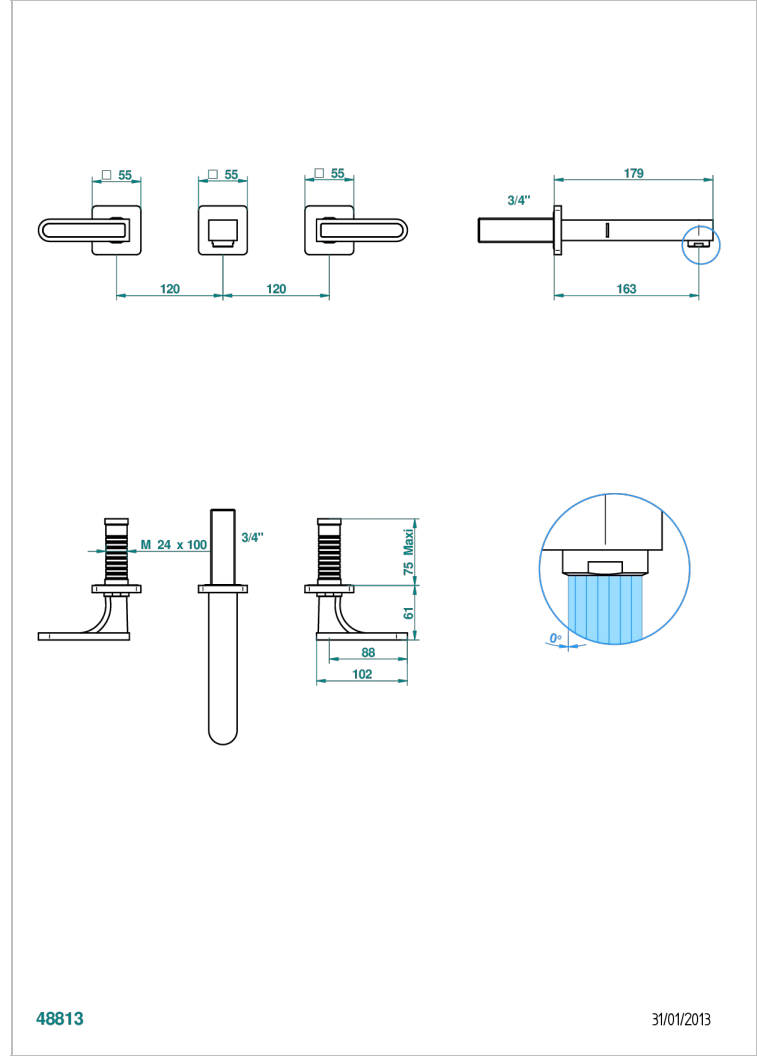

PROFIL ONYX NOIR A MANETTES

A6P-40GB

Garniture pour mélangeur de lavabo mural, bec goliath

THG[®]
PARIS

CARACTÉRISTIQUES

- Ensemble composé d'un bec mural de lavabo et des 2 garnitures de robinets
- Nécessite partie encastrée Réf. 40AM
- Laiton sans plomb
- Aérateur-mousseur
- Livré sans vidage

SPECIFICATIONS TECHNIQUES

- Recommandé : 3 bars (max. 5 bars) - Advised : 43,5 psi (max. 72 psi)
- 15 l/min à 3 bars (4 gpm at 43.5 psi)

PRODUITS ASSOCIÉS

- Ref. G00-40AC Partie à encastrer pour mélangeur mural - version croisillons
- Ref. G00-40AM Partie à encastrer pour mélangeur mural - version manettes