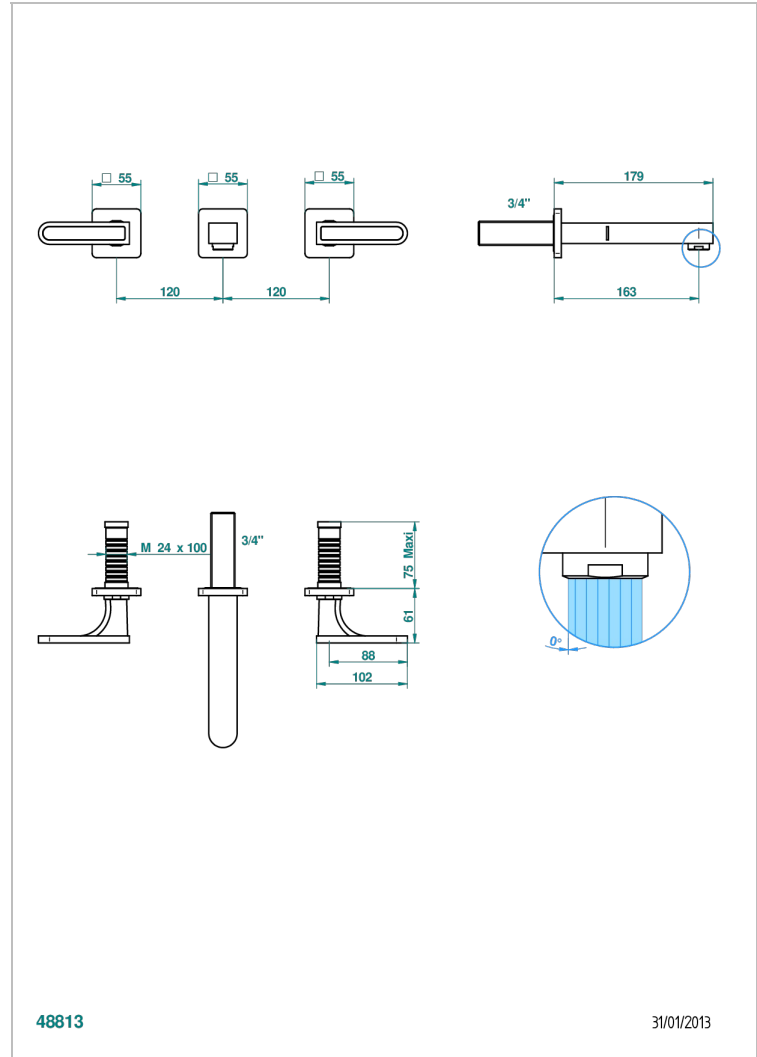

PROFIL, ONYX SCHWARZ, HEBEL

A6P-40GB

Garnitur für Waschtischbatterie zur Wandmontage, Goliath Auslauf

THG[®]
PARIS

EIGENSCHAFTEN

- Profil, Onyx Schwarz, Hebel
- Garnitur für Waschtischbatterie zur Wandmontage, Goliath Auslauf

TECHNISCHE DATEN

- Recommandé : 3 bars (max. 5 bars) - Advised : 43,5 psi (max. 72 psi)
- 15 l/min à 3 bars (4 gpm at 43.5 psi)

ÄHNLICHE PRODUKTE

- Ref. G00-40AC Up-teil für wandarmatur
- Ref. G00-40AM Up-teil für wandarmatur

VERFÜGBARE OBERFLÄCHEN

Altnickel - H28
Blassgold - F30
Blassgold matt unlackiert - F31
Bronze hell - D01
Chrom - A02
Chrom / gold - G02

Chrom matt - C02
Gold - F01
Gold matt - F07
Kupfer altrot matt lackiert - H07
Mattschwarz keramik - D30
Nickel matt - C01