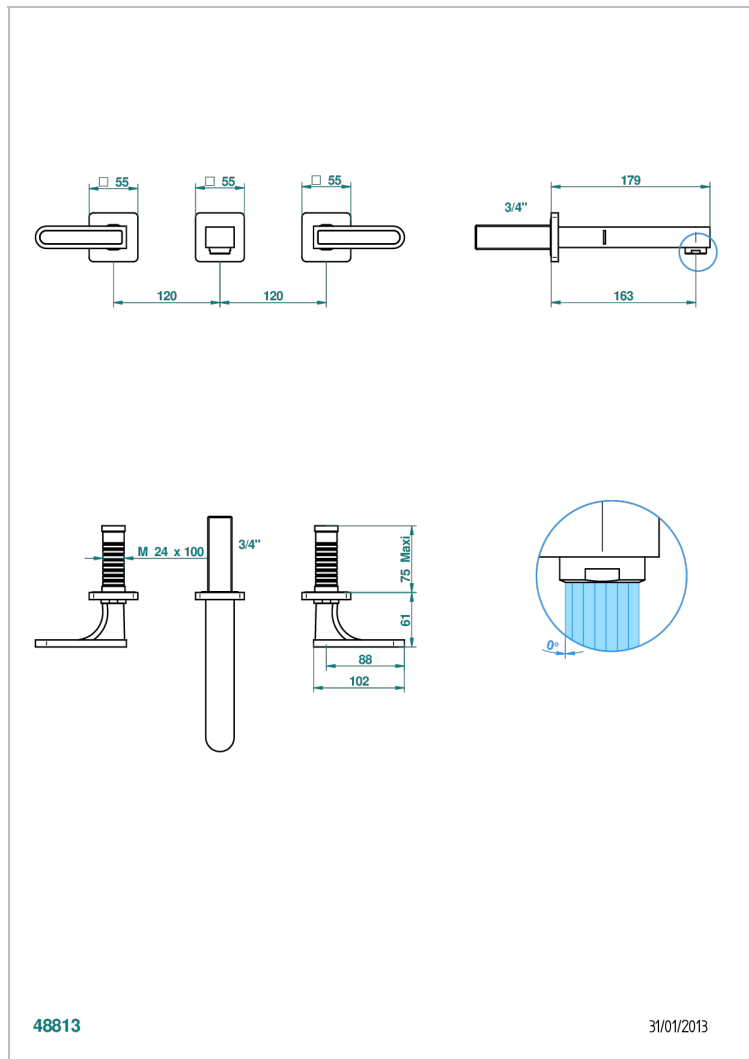

PROFIL BLACK ONYX WITH LEVER

A6P-40GB

入墙式台盆龙头配件，大号喷嘴

THG[®]
PARIS

特色

- Profil Black Onyx with lever
- 入墙式台盆龙头配件，大号喷嘴

技术特征

- Recommandé : 3 bars (max. 5 bars) - Advised : 43,5 psi (max. 72 psi)
- 15 l/min à 3 bars (4 gpm at 43.5 psi)

相关的SKU

- Ref. G00-40AC 无下水器入墙式龙头嵌入部分 - 四通手柄版
- Ref. G00-40AM 无下水器入墙式龙头嵌入部分 - 单手柄柄版

可选饰面

Black ceram - D30
Blush PVD - H62
Graphite PVD - H64
Matt Umber PVD - H67
Matt blush PVD - H60
Matt graphite PVD - H65

PVD哑光棕铜 - F34
PVD哑光金 - H53
PVD哑光铜 - H50
PVD哑光镍 - H56
PVD抛光铜 - H49
PVD棕铜 - F33

PVD金色 - H52
PVD镍 - H55
Umber PVD - H66
哑光复古铜 - H07
哑光浅金 - F31
哑光金 - F07

哑光铬 - C02
哑光镍 - C01
复古镍 - H28
抛光金 (24K金) - F01
抛光铬 - A02
抛光铬/抛光金 - G02