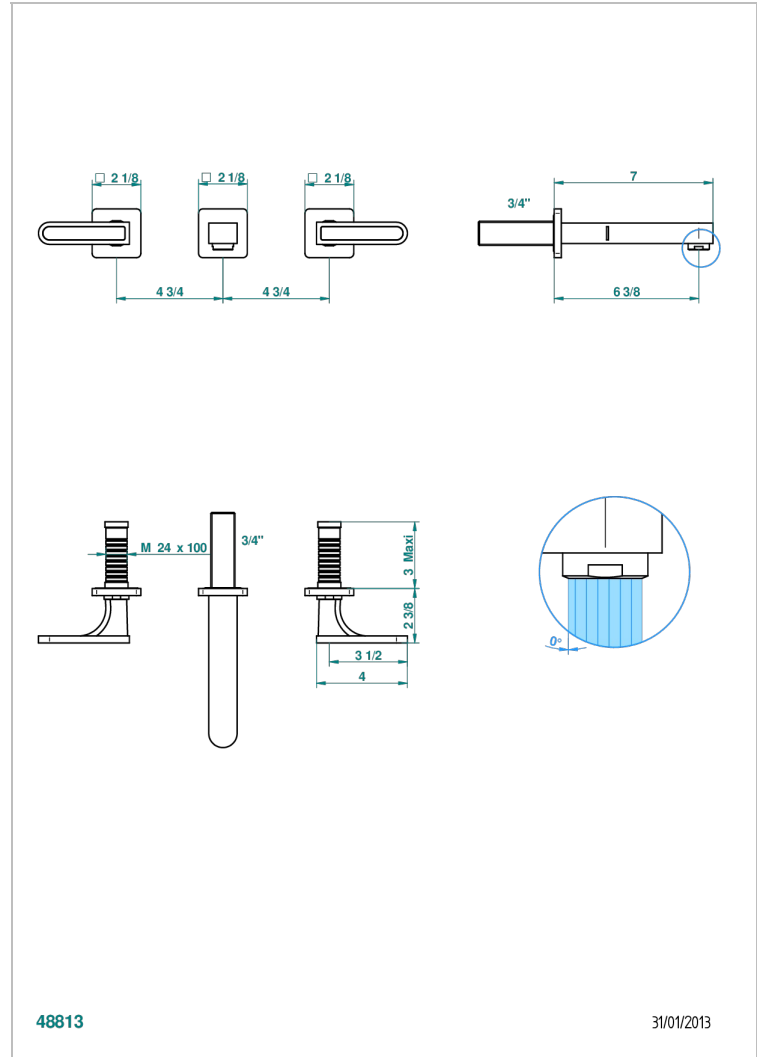

# PROFIL ONICE NEGRO CON MANETAS

A6P-40GB

Grifería para mezclador de lavabo de pared, caño goliat

THG<sup>®</sup>  
PARIS

## CARACTERÍSTICAS

- Profil Onice negro con manetas
- Grifería para mezclador de lavabo de pared, caño goliat

## PRODUCTOS RELACIONADOS

- Ref. G00-40AC Rough parts for wall mounted 3 hole mixer, cross handle version
- Ref. G00-40AM Rough parts for wall mounted 3 hole mixer, lever handle version