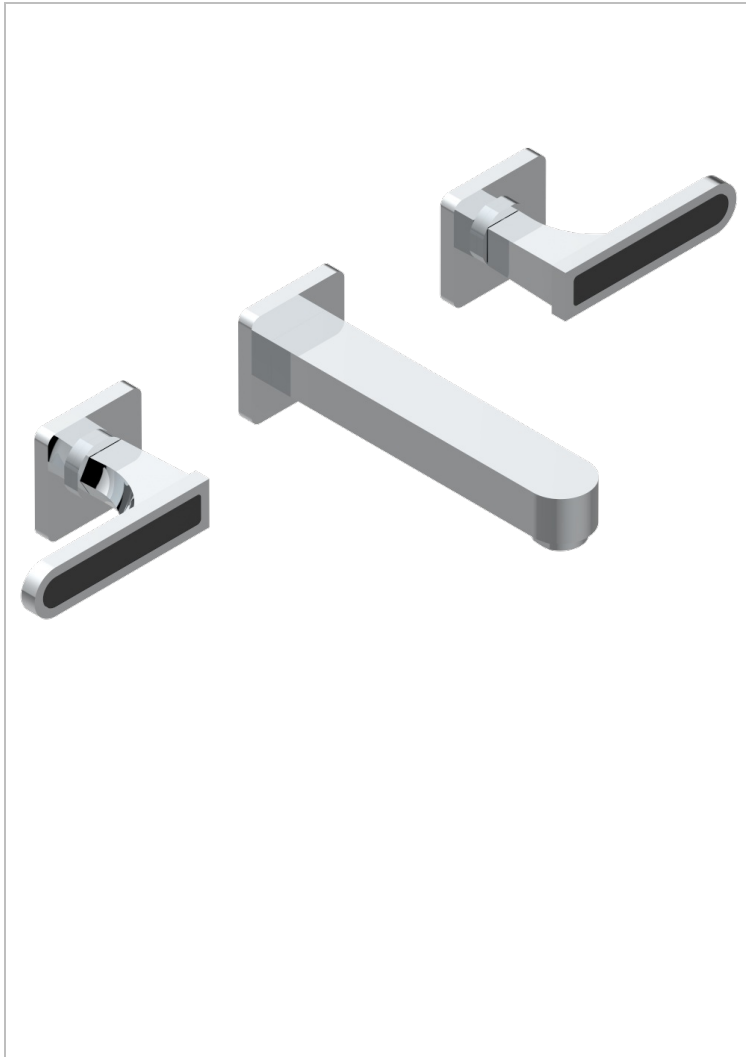

# PROFIL ONICE NEGRO CON MANETAS

A6P-40GB

Grifería para mezclador de lavabo de pared, caño goliat

THG<sup>®</sup>  
PARIS

## CARACTERÍSTICAS

- Profil Onice negro con manetas
- Grifería para mezclador de lavabo de pared, caño goliat

## PRODUCTOS RELACIONADOS

- Ref. G00-40AC Rough parts for wall mounted 3 hole mixer, cross handle version
- Ref. G00-40AM Rough parts for wall mounted 3 hole mixer, lever handle version