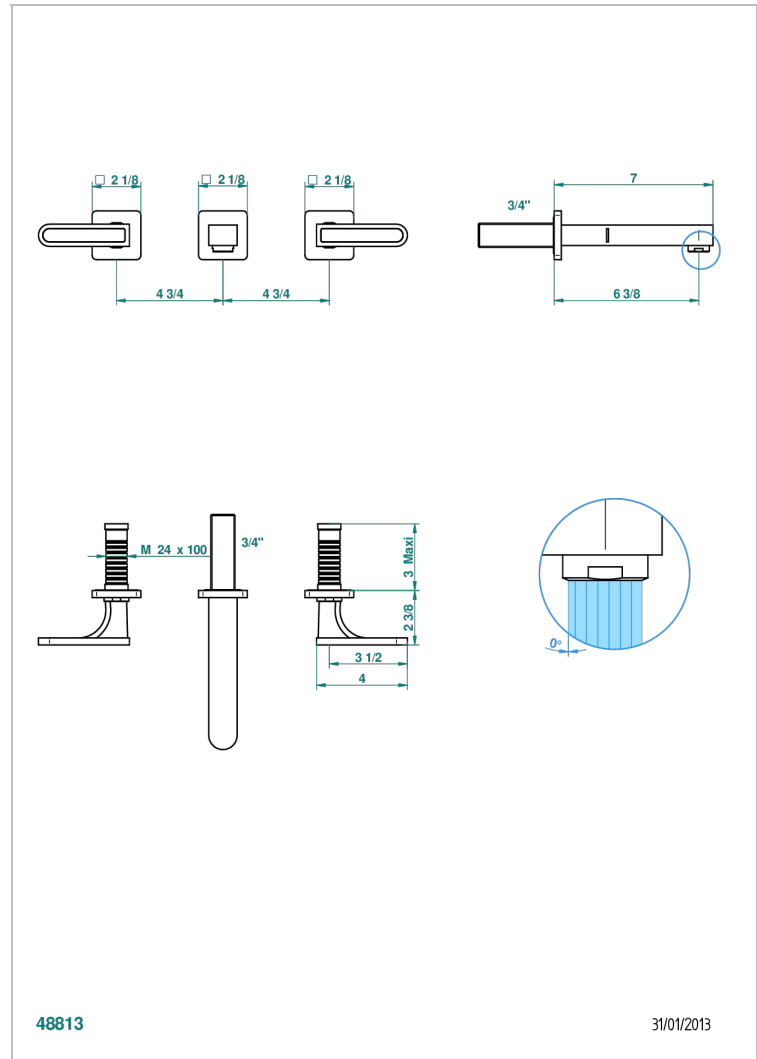

# PROFIL, ONYX SCHWARZ, HEBEL

A6P-40GB

Garnitur für Waschtischbatterie zur Wandmontage, Goliath Auslauf

THG<sup>®</sup>  
PARIS

## EIGENSCHAFTEN

- Profil, Onyx Schwarz, Hebel
- Garnitur für Waschtischbatterie zur Wandmontage, Goliath Auslauf

## ÄHNLICHE PRODUKTE

- Ref. G00-40AC Up-teil für wandarmatur
- Ref. G00-40AM Up-teil für wandarmatur