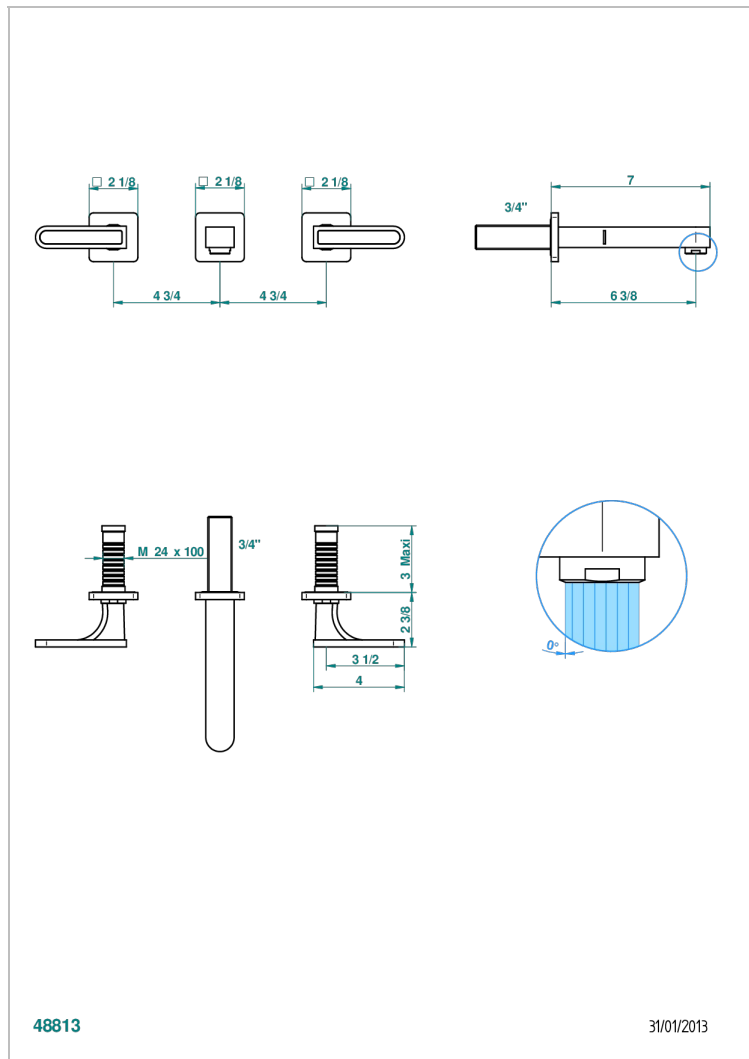

PROFIL BLACK ONYX WITH LEVER

A6P-40GB

入墙式台盆龙头配件，大号喷嘴

THG[®]
PARIS

特色

- Profil Black Onyx with lever
- 入墙式台盆龙头配件，大号喷嘴

技术特征

- Recommandé : 3 bars (max. 5 bars) - Advised : 43,5 psi (max. 72 psi)
- 15 l/min à 3 bars (4 gpm at 43.5 psi)

相关的SKU

- Ref. G00-40AC 无下水器入墙式龙头嵌入部分 - 四通手柄版
- Ref. G00-40AM 无下水器入墙式龙头嵌入部分 - 单手柄版

可选饰面

Black ceram - D30
Blush PVD - H62
Graphite PVD - H64
Matt Umber PVD - H67
Matt blush PVD - H60
Matt graphite PVD - H65