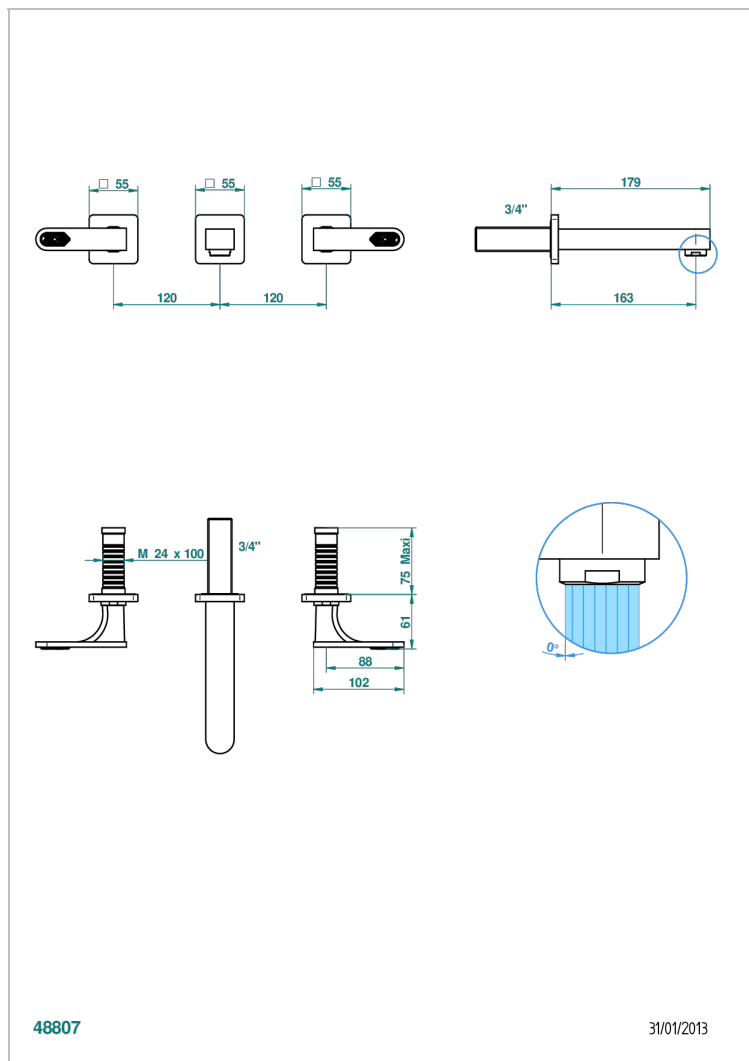

PROFIL LALIQUE CRISTAL CLAIR A MANETTES

A6H-41GB

Garniture pour mélangeur de bain mural, bec goliath

CARACTÉRISTIQUES

- Ensemble composé d'un bec mural de lavabo et des 2 garnitures de robinets
- Nécessite partie encastrée Réf. 40AM
- Laiton sans plomb
- Aérateur-mousseur

SPECIFICATIONS TECHNIQUES

- Recommandé : 3 bars (max. 5 bars) - Advised : 43,5 psi (max. 72 psi)
- Bec : 35 l/min à 3 bars
- Spout : 9.26 gpm at 43.5 psi

PRODUITS ASSOCIÉS

- Ref. G00-40AM/US Partie à encastrer pour mélangeur mural - version manettes- standard américain