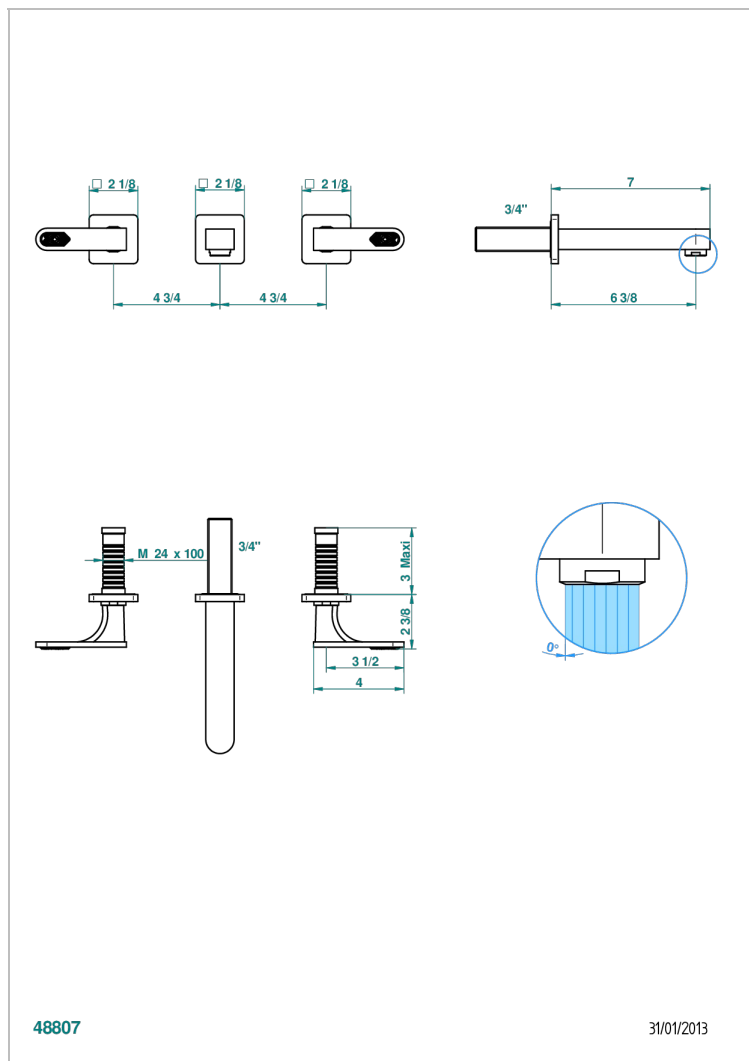

PROFIL LALIQUE CRISTAL CLAIR A MANETTES

A6H-41GB

Garniture pour mélangeur de bain mural, bec goliath

CARACTÉRISTIQUES

- Ensemble composé d'un bec mural de lavabo et des 2 garnitures de robinets
- Nécessite partie encastrée Réf. 40AM
- Laiton sans plomb
- Aérateur-mousseur

SPECIFICATIONS TECHNIQUES

- Recommandé : 3 bars (max. 5 bars) - Advised : 43,5 psi (max. 72 psi)
- Bec : 35 l/min à 3 bars
- Spout : 9.26 gpm at 43.5 psi

PRODUITS ASSOCIÉS

- Ref. G00-40AM/US Partie à encastrer pour mélangeur mural - version manettes- standard américain