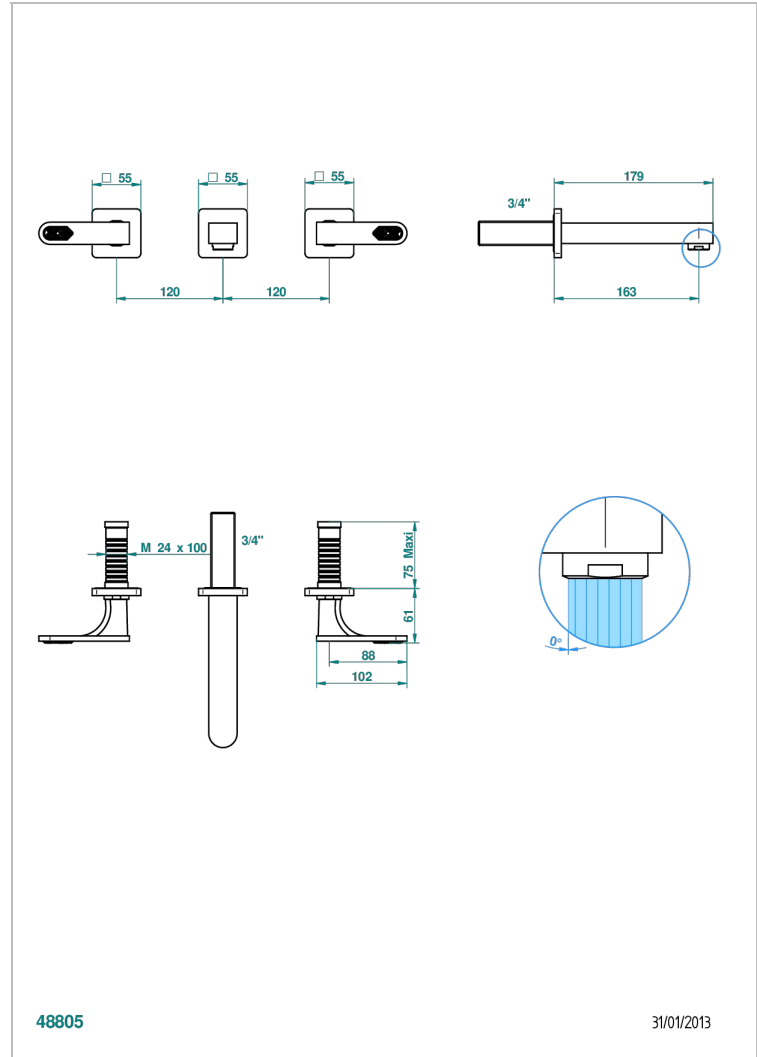

PROFIL LALIQUE CRISTAL CLAIR A MANETTES

A6H-40GBUS

Garniture pour mélangeur de lavabo mural - bec goliath- standard américain

THG[®]
PARIS

CARACTÉRISTIQUES

- Ensemble composé d'un bec mural de lavabo et des 2 garnitures de robinets
- Nécessite partie encastrée Réf. 40AM/US
- Laiton sans plomb
- Aérateur-mousseur
- Livré sans vidage
- Raccordement aux standards US

SPÉCIFICATIONS TECHNIQUES

- Recommandé : 3 bars (max. 5 bars) - Advised : 43,5 psi (max. 72 psi)
- 15 l/min à 3 bars (4 gpm at 43.5 psi)

PRODUITS ASSOCIÉS

- Ref. G00-40AM/US Partie à encastrer pour mélangeur mural - version manettes- standard américain