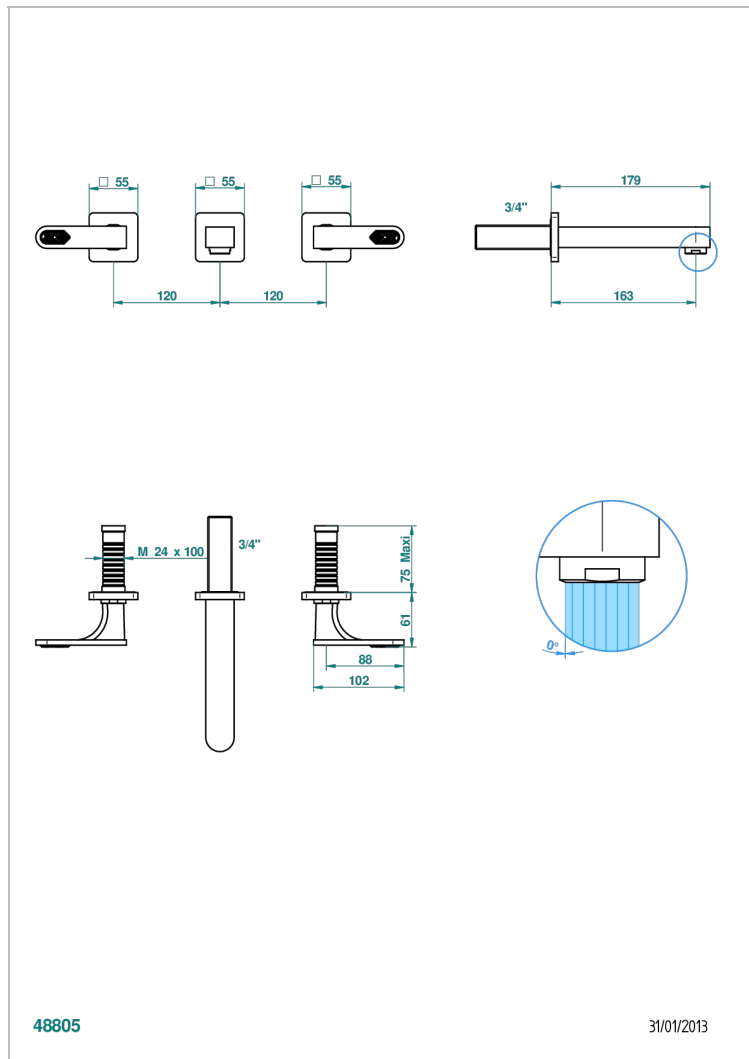

PROFIL LALIQUE CRISTAL CLARO CON MANETAS

A6H-40GBUS

Garniture pour mélangeur de lavabo mural - bec goliath- standard américain

THG[®]
PARIS

CARACTERÍSTICAS

- Profil Lali que cristal claro con manetas
- Garniture pour mélangeur de lavabo mural - bec goliath- standard américain

ESPECIFICACIONES TÉCNICAS

- Re commandé : 3 bars (max. 5 bars) - Advised : 43,5 psi (max. 72 psi)
- 15 l/min à 3 bars (4 gpm at 43.5 psi)

PRODUCTOS RELACIONADOS

- Ref. G00-40AM/US Partie à encastrer pour mélangeur mural - version manettes- standard américain