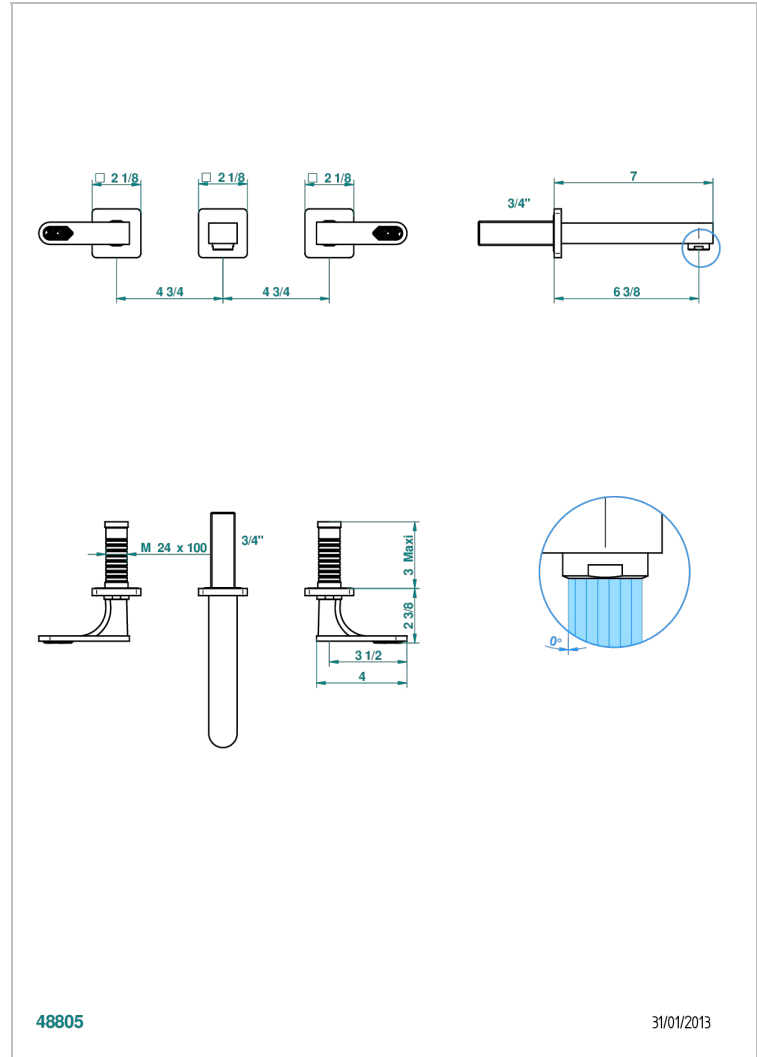

PROFIL LALIQUE CRISTAL CLAIR A MANETTES

A6H-40GBUS

Garniture pour mélangeur de lavabo mural - bec goliath- standard américain

THG[®]
PARIS

CARACTÉRISTIQUES

- Ensemble composé d'un bec mural de lavabo et des 2 garnitures de robinets
- Nécessite partie encastrée Réf. 40AM/US
- Laiton sans plomb
- Aérateur-mousseur
- Livré sans vidage
- Raccordement aux standards US

SPÉCIFICATIONS TECHNIQUES

- Recommandé : 3 bars (max. 5 bars) - Advised : 43,5 psi (max. 72 psi)
- 15 l/min à 3 bars (4 gpm at 43.5 psi)

PRODUITS ASSOCIÉS

- Ref. G00-40AM/US Partie à encastrer pour mélangeur mural - version manettes- standard américain