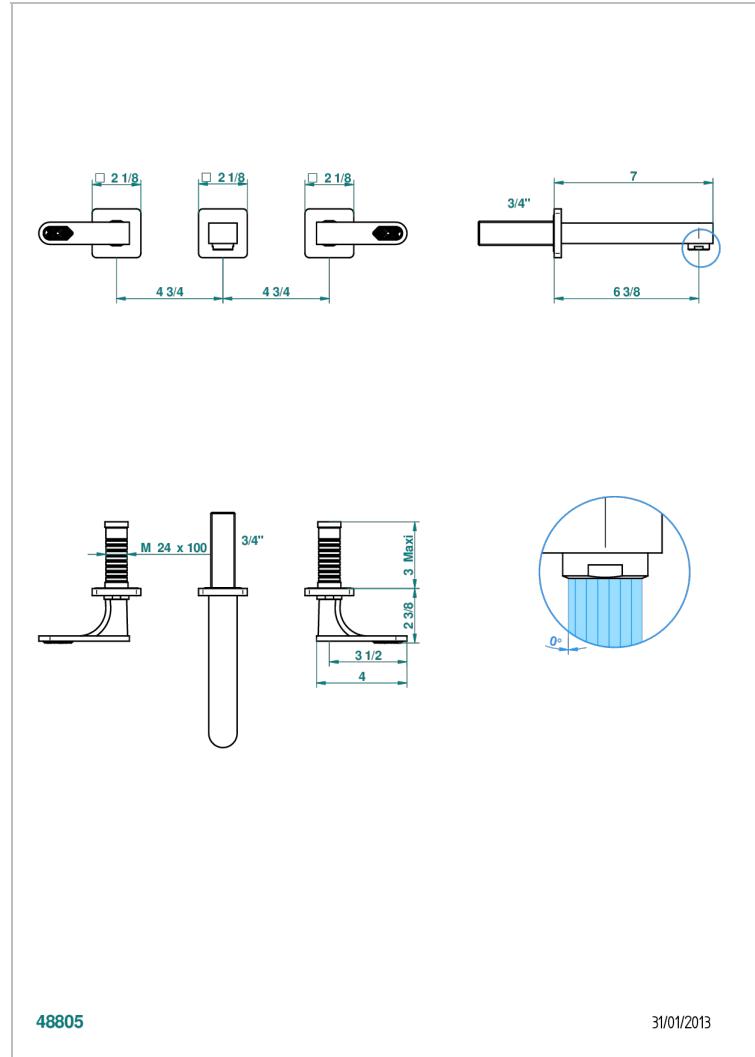

PROFIL LALIQUE CRISTAL CLARO CON MANETAS

A6H-40GBUS

Garniture pour mélangeur de lavabo mural - bec goliath- standard américain

THG[®]
PARIS

CARACTERÍSTICAS

- Profil Laliqie cristal claro con manetas
- Garniture pour mélangeur de lavabo mural - bec goliath- standard américain

ESPECIFICACIONES TÉCNICAS

- Recommandé : 3 bars (max. 5 bars) - Advised : 43,5 psi (max. 72 psi)
- 15 l/min à 3 bars (4 gpm at 43.5 psi)

PRODUCTOS RELACIONADOS

- Ref. G00-40AM/US Partie à encastrer pour mélangeur mural - version manettes- standard américain