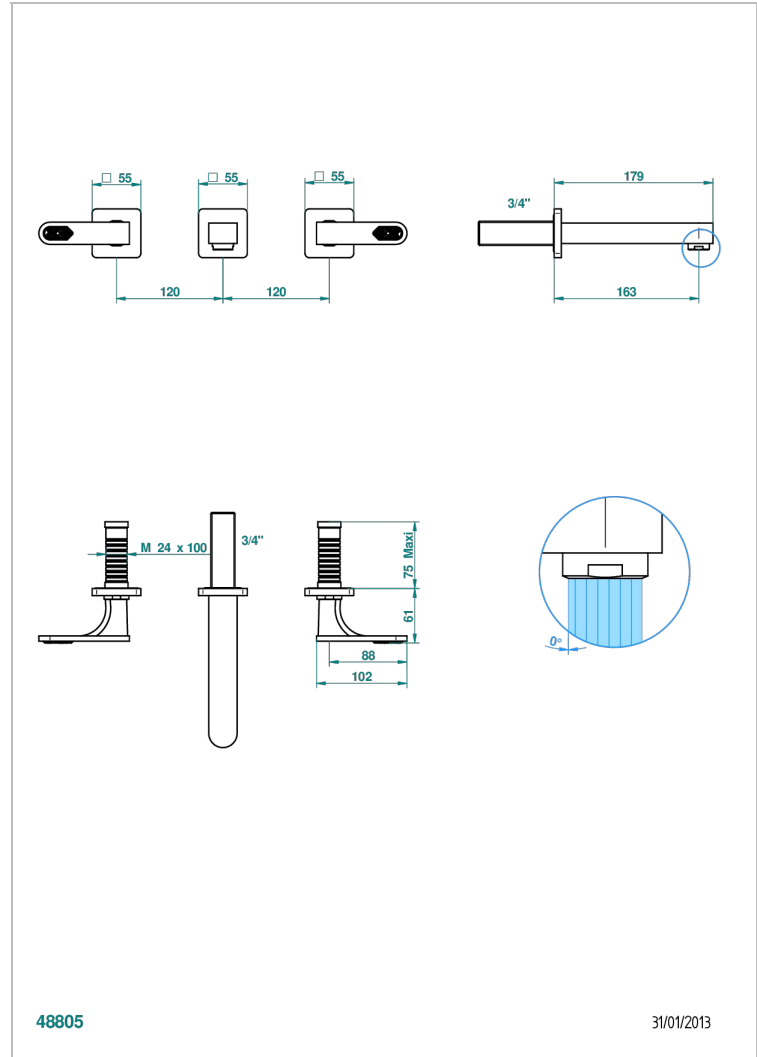

# PROFIL LALIQUE CRISTAL CLAIR A MANETTES

A6H-40GB

Garniture pour mélangeur de lavabo mural, bec goliath

THG<sup>®</sup>  
PARIS

## CARACTÉRISTIQUES

- Ensemble composé d'un bec mural de lavabo et des 2 garnitures de robinets
- Nécessite partie encastrée Réf. 40AM
- Laiton sans plomb
- Aérateur-mousseur
- Livré sans vidage

## PRODUITS ASSOCIÉS

- Ref. G00-40AC Partie à encastrer pour mélangeur mural - version croisillons
- Ref. G00-40AM Partie à encastrer pour mélangeur mural - version manettes