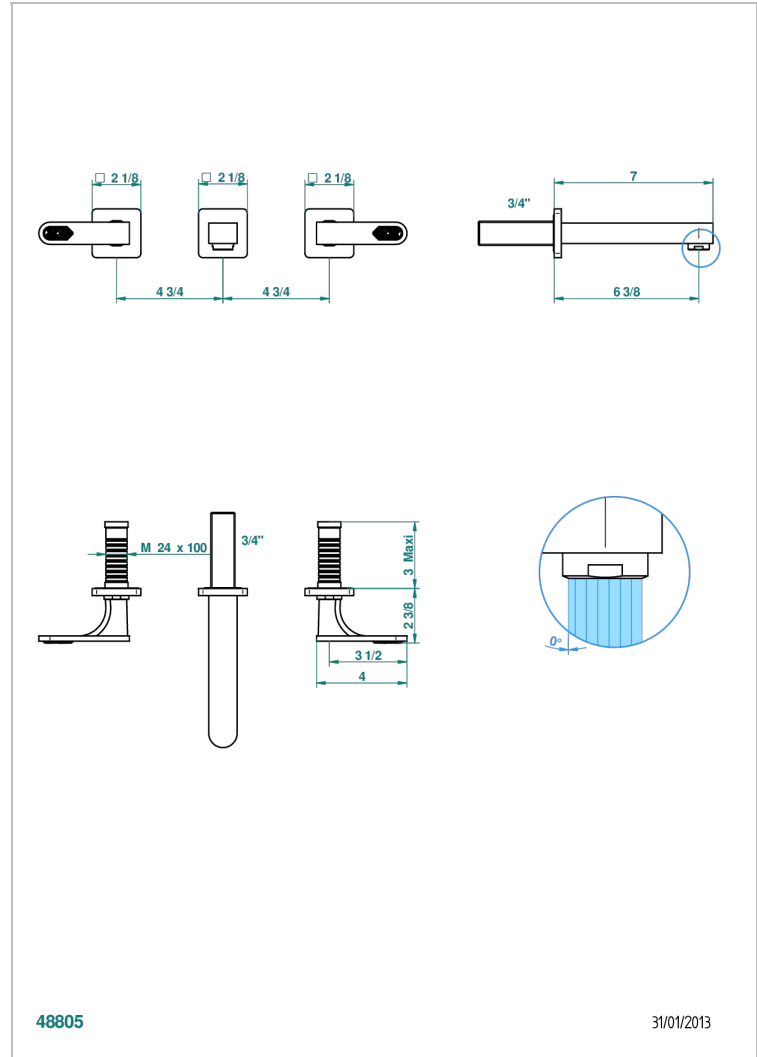

PROFIL LALIQUE CRISTAL CLAIR A MANETTES

A6H-40GB

Garniture pour mélangeur de lavabo mural, bec goliath

THG[®]
PARIS

48805

31/01/2013

CARACTÉRISTIQUES

- Ensemble composé d'un bec mural de lavabo et des 2 garnitures de robinets
- Nécessite partie encastrée Réf. 40AM
- Laiton sans plomb
- Aérateur-mousseur
- Livré sans vidage

SPÉCIFICATIONS TECHNIQUES

- Recommandé : 3 bars (max. 5 bars) - Advised : 43,5 psi (max. 72 psi)
- 15 l/min à 3 bars (4 gpm at 43.5 psi)

PRODUITS ASSOCIÉS

- Ref. G00-40AC Partie à encastrer pour mélangeur mural - version croisillons
- Ref. G00-40AM Partie à encastrer pour mélangeur mural - version manettes