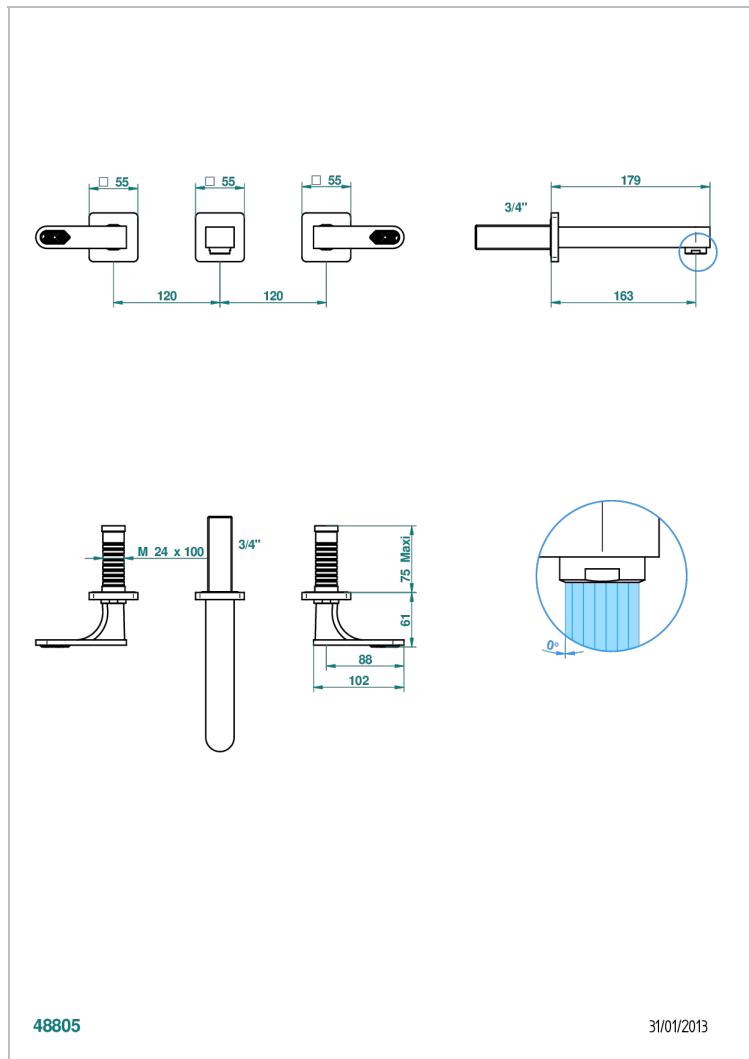

PROFIL LALIQUE CRISTAL CLARO CON MANETAS

A6H-40GB

Grifería para mezclador de lavabo de pared, caño goliat

THG[®]
PARIS

CARACTERÍSTICAS

- Perfil Lalique cristal claro con manetas
- Grifería para mezclador de lavabo de pared, caño goliat

ESPECIFICACIONES TÉCNICAS

- Recommandé : 3 bars (max. 5 bars) - Advised : 43,5 psi (max. 72 psi)
- 15 l/min à 3 bars (4 gpm at 43.5 psi)

PRODUCTOS RELACIONADOS

- Ref. G00-40AC Rough parts for wall mounted 3 hole mixer, cross handle version
- Ref. G00-40AM Rough parts for wall mounted 3 hole mixer, lever handle version