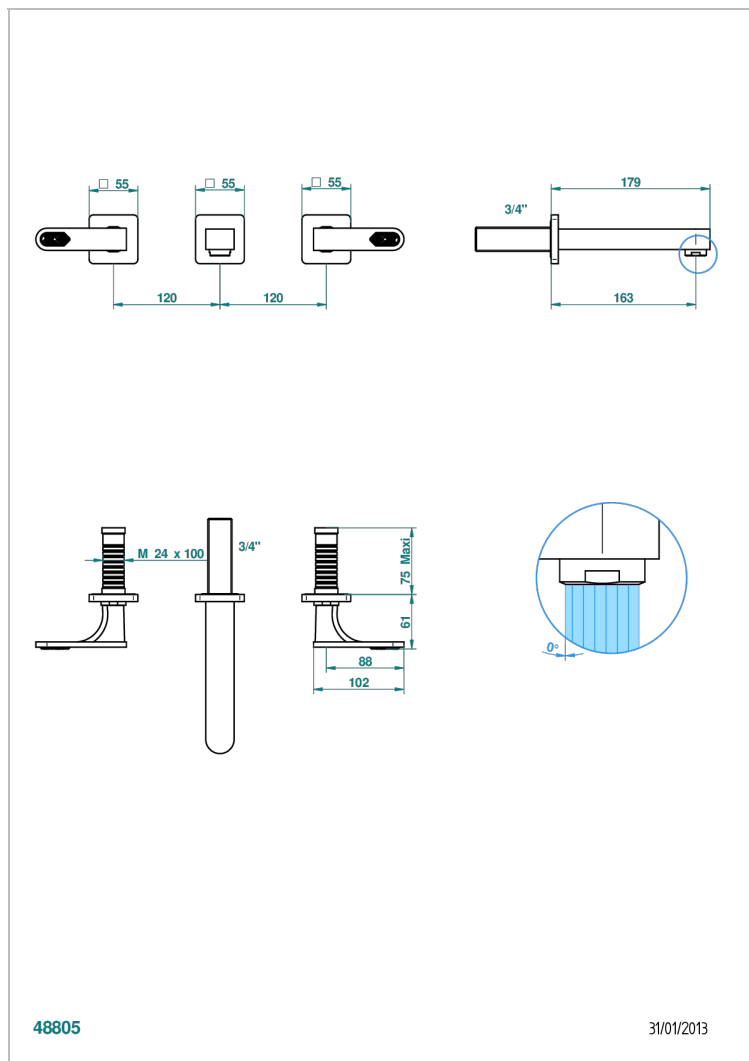

PROFIL LALIQUE, KRISTALL KLAR, HEBEL

A6H-40GB

Garnitur für Waschtischbatterie zur Wandmontage, Goliath Auslauf

THG[®]
PARIS

EIGENSCHAFTEN

- Profil Laliq, Kristall klar, Hebel
- Garnitur für Waschtischbatterie zur Wandmontage, Goliath Auslauf

TECHNISCHE DATEN

- Recommandé : 3 bars (max. 5 bars) - Advised : 43,5 psi (max. 72 psi)
- 15 l/min à 3 bars (4 gpm at 43.5 psi)

ÄHNLICHE PRODUKTE

- Ref. G00-40AC Up-teil für wandarmatur
- Ref. G00-40AM Up-teil für wandarmatur

VERFÜGBARE OBERFLÄCHEN

Altnickel - H28
Blassgold - F30
Blassgold matt unlackiert - F31
Bronze hell - D01
Chrom - A02
Chrom / gold - G02

Chrom matt - C02
Gold - F01
Gold matt - F07
Kupfer altrot matt lackiert - H07
Mattschwarz keramik - D30
Nickel matt - C01