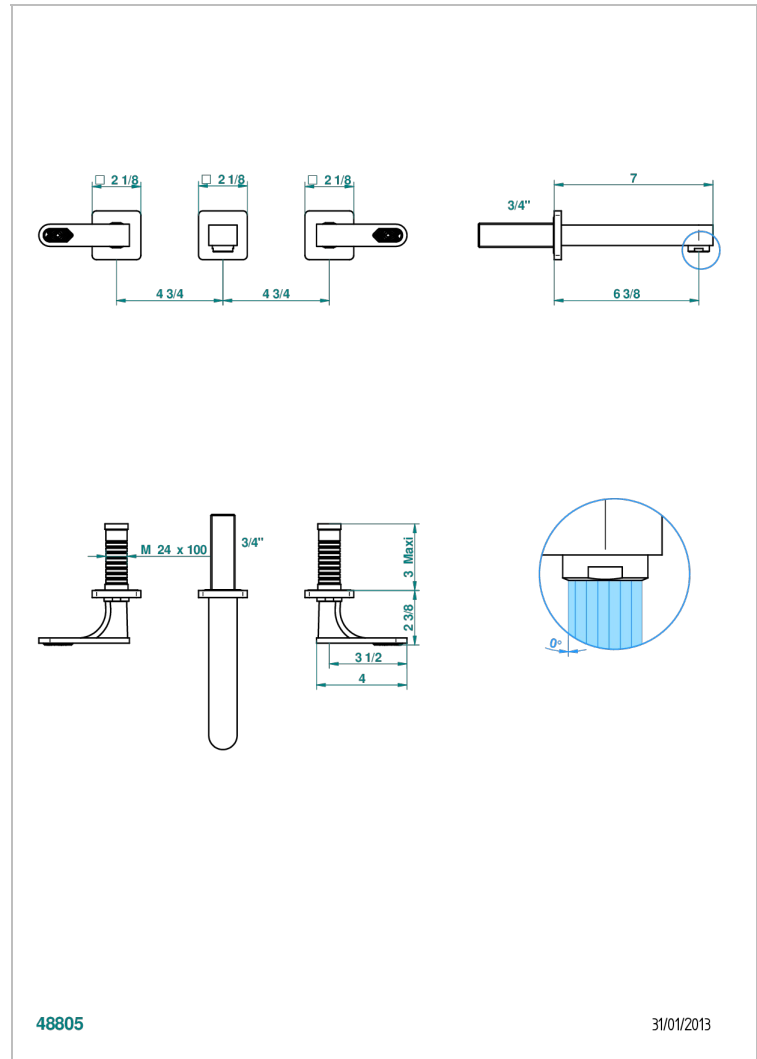

PROFIL LALIQUE CRISTAL CLAIR A MANETTES

A6H-40GB

Garniture pour mélangeur de lavabo mural, bec goliath

THG[®]
PARIS

48805

31/01/2013

CARACTÉRISTIQUES

- Ensemble composé d'un bec mural de lavabo et des 2 garnitures de robinets
- Nécessite partie encastrée Réf. 40AM
- Laiton sans plomb
- Aérateur-mousseur
- Livré sans vidage

SPÉCIFICATIONS TECHNIQUES

- Recommandé : 3 bars (max. 5 bars) - Advised : 43,5 psi (max. 72 psi)
- 15 l/min à 3 bars (4 gpm at 43.5 psi)

PRODUITS ASSOCIÉS

- Ref. G00-40AC Partie à encastrer pour mélangeur mural - version croisillons
- Ref. G00-40AM Partie à encastrer pour mélangeur mural - version manettes