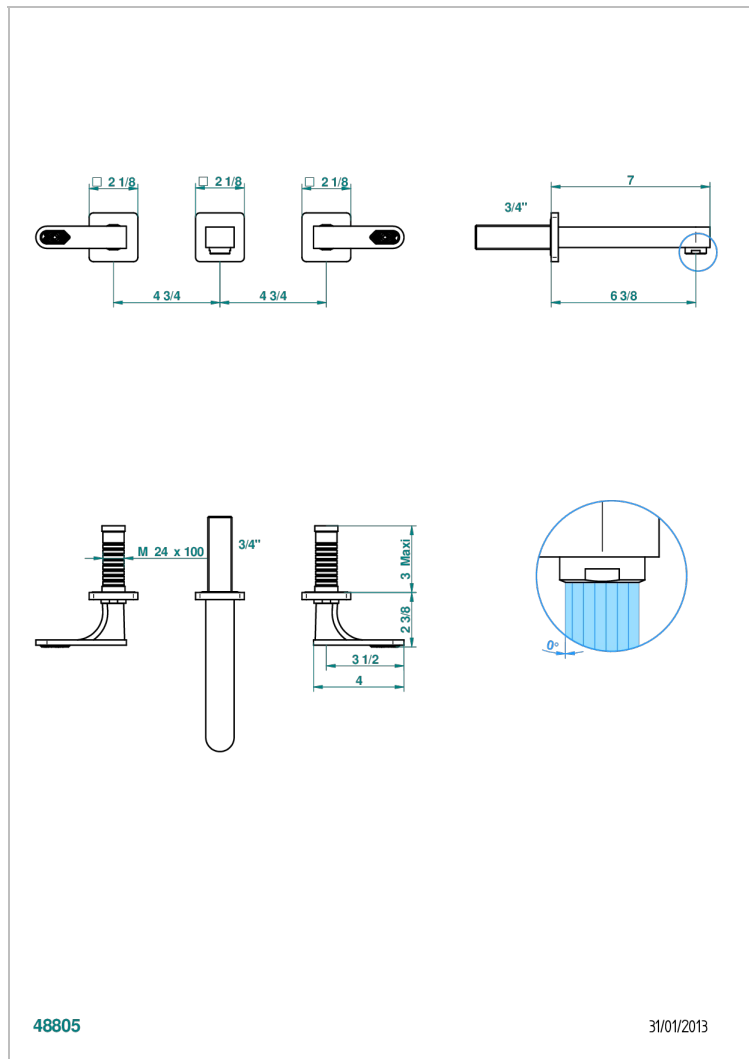

# PROFIL LALIQUE CRISTAL CLARO CON MANETAS

A6H-40GB

Grifería para mezclador de lavabo de pared, caño goliat

THG<sup>®</sup>  
PARIS

## CARACTERÍSTICAS

- Perfil Lalique cristal claro con manetas
- Grifería para mezclador de lavabo de pared, caño goliat

## PRODUCTOS RELACIONADOS

- Ref. G00-40AC Rough parts for wall mounted 3 hole mixer, cross handle version
- Ref. G00-40AM Rough parts for wall mounted 3 hole mixer, lever handle version