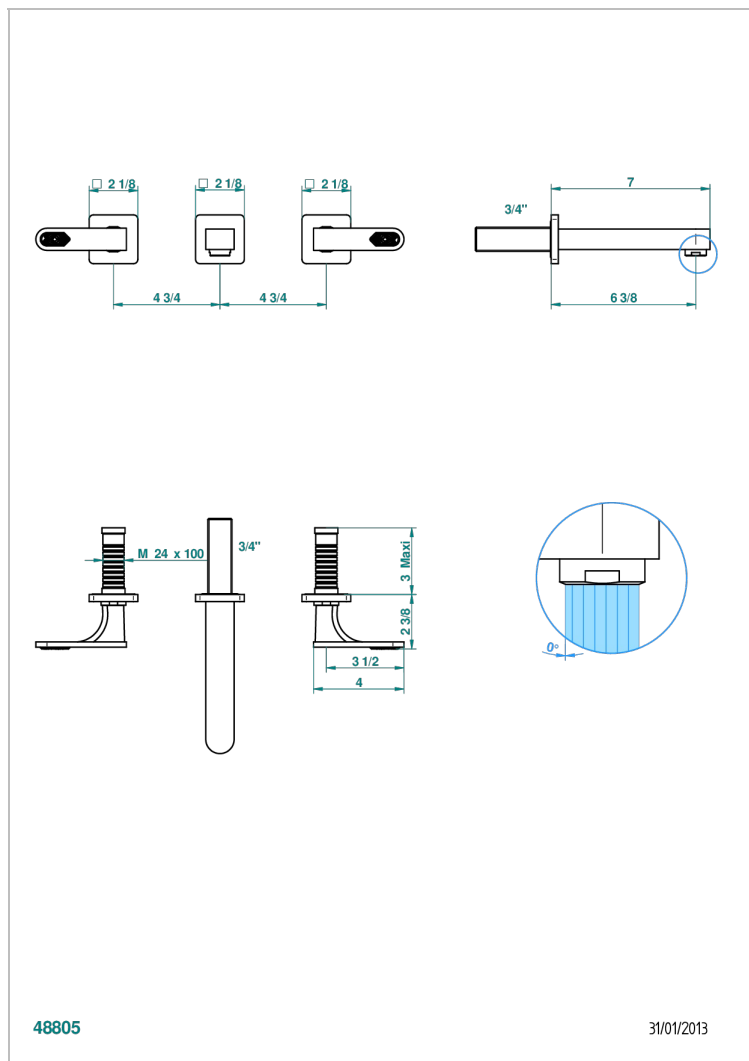

PROFIL LALIQUE, KRISTALL KLAR, HEBEL

A6H-40GB

Garnitur für Waschtischbatterie zur Wandmontage, Goliath Auslauf

THG[®]
PARIS

EIGENSCHAFTEN

- Profil Laliq, Kristall klar, Hebel
- Garnitur für Waschtischbatterie zur Wandmontage, Goliath Auslauf

TECHNISCHE DATEN

- Recommandé : 3 bars (max. 5 bars) - Advised : 43,5 psi (max. 72 psi)
- 15 l/min à 3 bars (4 gpm at 43.5 psi)

ÄHNLICHE PRODUKTE

- Ref. G00-40AC Up-teil für wandarmatur
- Ref. G00-40AM Up-teil für wandarmatur

VERFÜGBARE OBERFLÄCHEN

Altnickel - H28
Blassgold - F30
Blassgold matt unlackiert - F31
Bronze hell - D01
Chrom - A02
Chrom / gold - G02

Chrom matt - C02
Gold - F01
Gold matt - F07
Kupfer altrot matt lackiert - H07
Mattschwarz keramik - D30
Nickel matt - C01