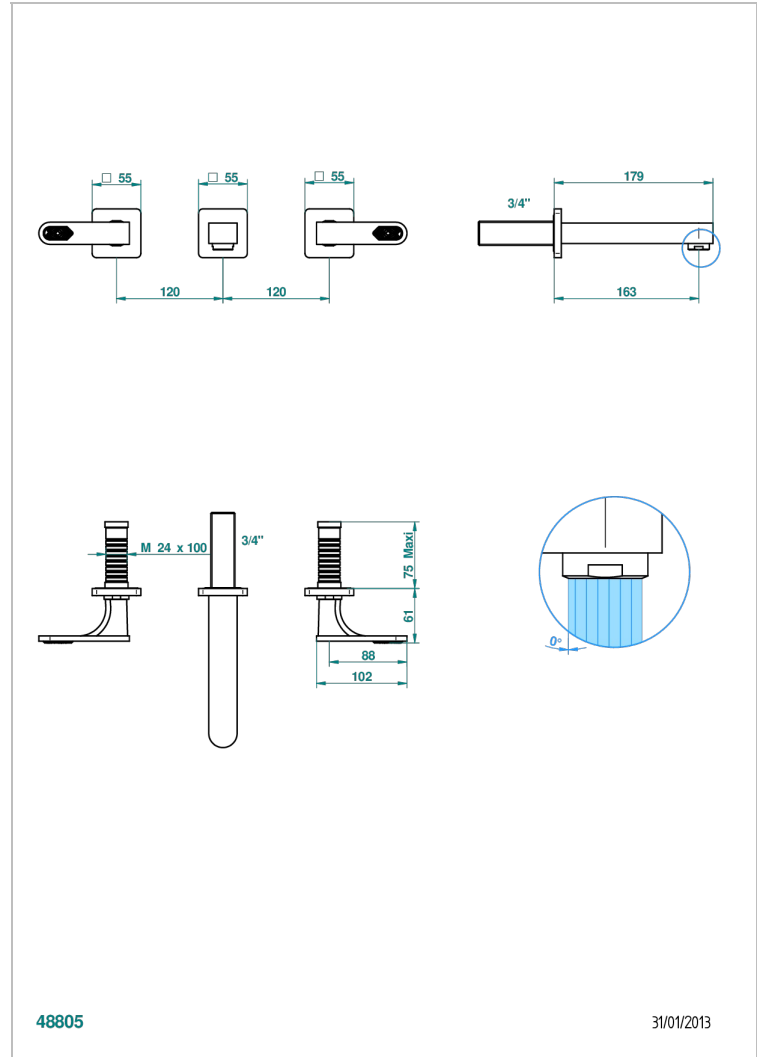

PROFIL LALIQUE CRISTAL CLAIR A MANETTES

A6H-40GB

Garniture pour mélangeur de lavabo mural, bec goliath

THG[®]
PARIS

CARACTÉRISTIQUES

- Ensemble composé d'un bec mural de lavabo et des 2 garnitures de robinets
- Nécessite partie encastrée Réf. 40AM
- Laiton sans plomb
- Aérateur-mousseur
- Livré sans vidage

SPÉCIFICATIONS TECHNIQUES

- Recommandé : 3 bars (max. 5 bars) - Advised : 43,5 psi (max. 72 psi)
- 15 l/min à 3 bars (4 gpm at 43.5 psi)

PRODUITS ASSOCIÉS

- Ref. G00-40AC Partie à encastrer pour mélangeur mural - version croisillons
- Ref. G00-40AM Partie à encastrer pour mélangeur mural - version manettes