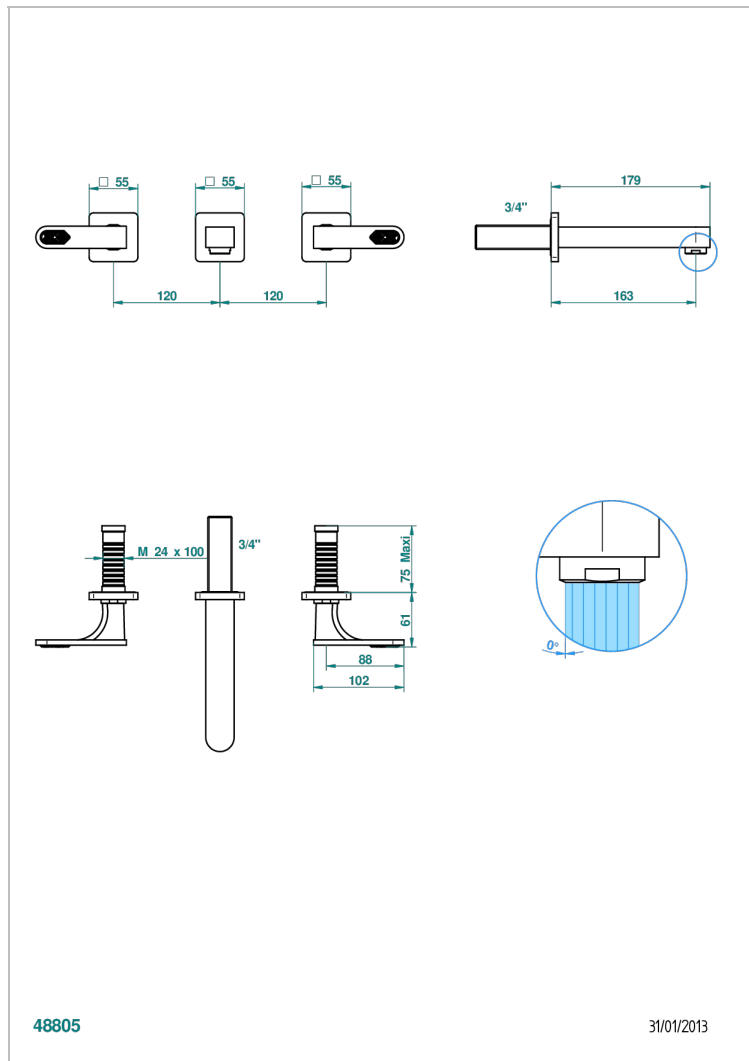

PROFIL LALIQUE CRISTAL CLARO CON MANETAS

A6H-40GB

Grifería para mezclador de lavabo de pared, caño goliat

THG[®]
PARIS

CARACTERÍSTICAS

- Perfil Lali que cristal claro con manetas
- Grifería para mezclador de lavabo de pared, caño goliat

ESPECIFICACIONES TÉCNICAS

- Recommandé : 3 bars (max. 5 bars) - Advised : 43,5 psi (max. 72 psi)
- 15 l/min à 3 bars (4 gpm at 43.5 psi)

PRODUCTOS RELACIONADOS

- Ref. G00-40AC Rough parts for wall mounted 3 hole mixer, cross handle version
- Ref. G00-40AM Rough parts for wall mounted 3 hole mixer, lever handle version