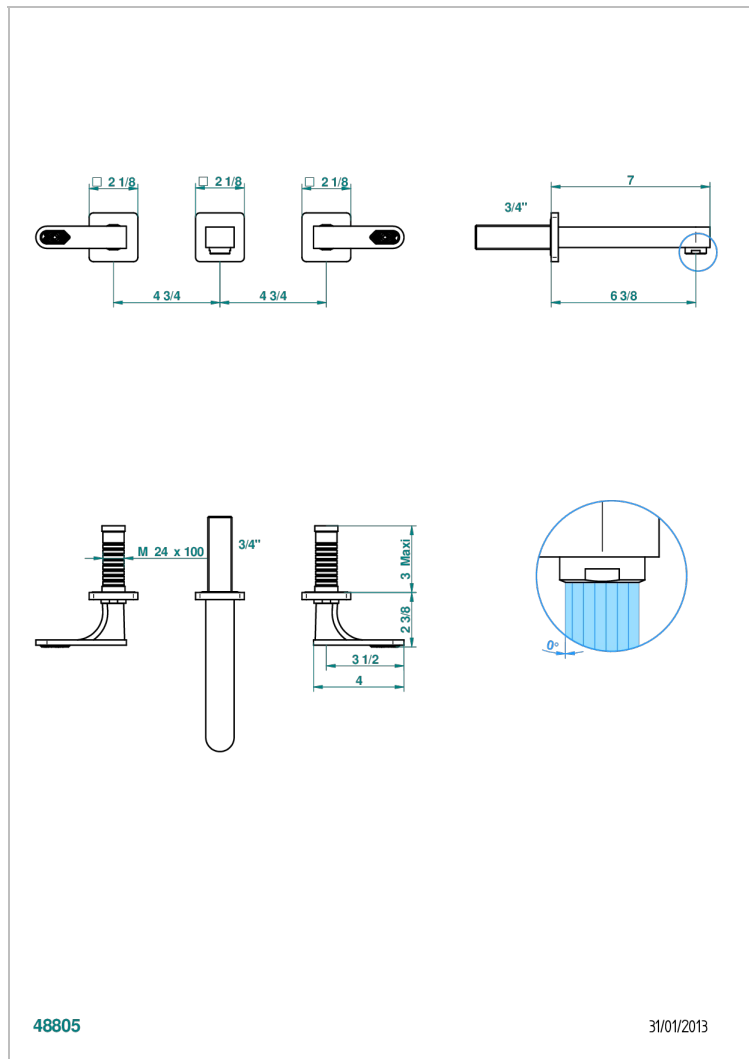

PROFIL LALIQUE CRISTAL CLARO CON MANETAS

A6H-40GB

Grifería para mezclador de lavabo de pared, caño goliat

THG[®]
PARIS

CARACTERÍSTICAS

- Perfil Laliqie cristal claro con manetas
- Grifería para mezclador de lavabo de pared, caño goliat

ESPECIFICACIONES TÉCNICAS

- Recommandé : 3 bars (max. 5 bars) - Advised : 43,5 psi (max. 72 psi)
- 15 l/min à 3 bars (4 gpm at 43.5 psi)

PRODUCTOS RELACIONADOS

- Ref. G00-40AC Rough parts for wall mounted 3 hole mixer, cross handle version
- Ref. G00-40AM Rough parts for wall mounted 3 hole mixer, lever handle version