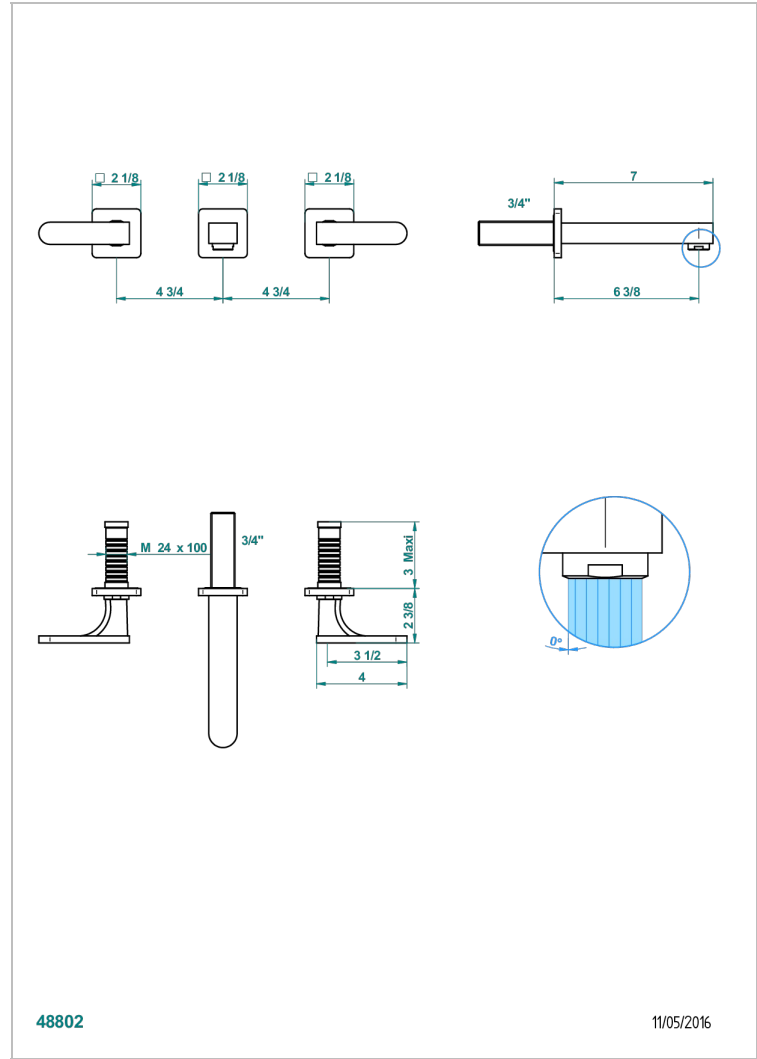

# PROFIL METAL CON MANETAS

A6B-41GB

Trim only for wall mounted 3-hole bath mixer

THG<sup>®</sup>  
PARIS

## CARACTERÍSTICAS

- Profil metal con manetas
- Trim only for wall mounted 3-hole bath mixer

## ESPECIFICACIONES TÉCNICAS

- Recommandé : 3 bars (max. 5 bars) - Advised : 43,5 psi (max. 72 psi)
- Bec : 35 l/min à 3 bars
- Spout : 9.26 gpm at 43.5 psi

## PRODUCTOS RELACIONADOS

- Ref. G00-40AM/US Partie à encastrer pour mélangeur mural - version manettes- standard américain