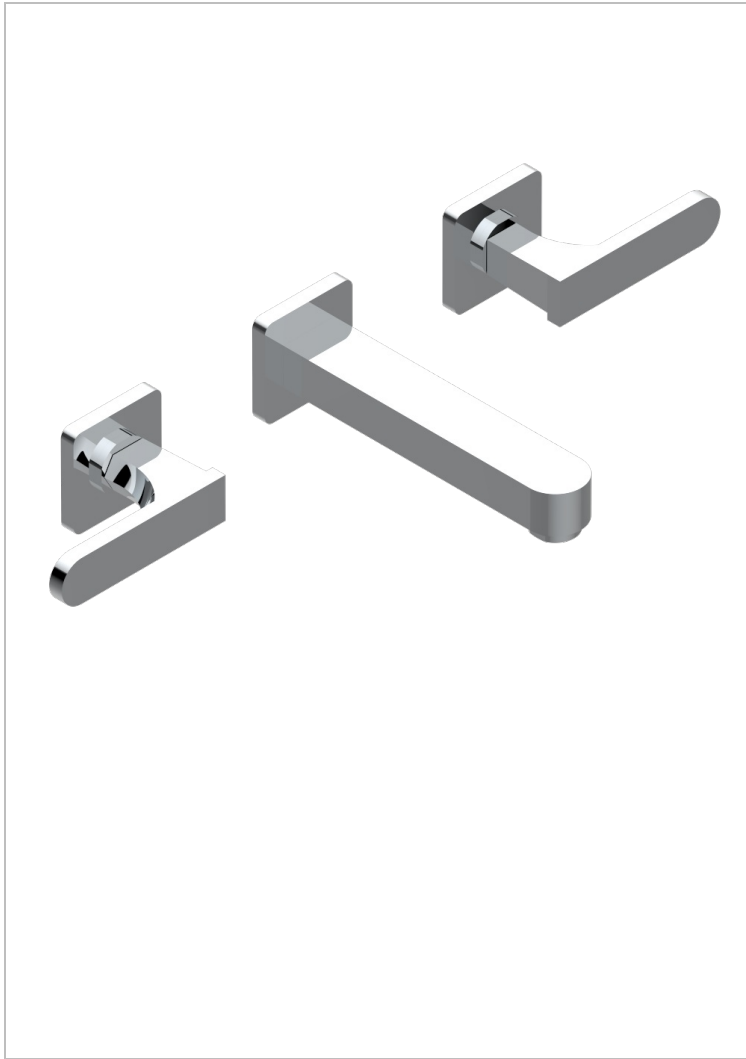

# PROFIL METAL CON MANETAS

A6B-41GB

Trim only for wall mounted 3-hole bath mixer

THG<sup>®</sup>  
PARIS

## CARACTERÍSTICAS

- Profil metal con manetas
- Trim only for wall mounted 3-hole bath mixer

## ESPECIFICACIONES TÉCNICAS

- Recommandé : 3 bars (max. 5 bars) - Advised : 43,5 psi (max. 72 psi)
- Bec : 35 l/min à 3 bars
- Spout : 9.26 gpm at 43.5 psi

## PRODUCTOS RELACIONADOS

- Ref. G00-40AM/US Partie à encastrer pour mélangeur mural - version manettes- standard américain