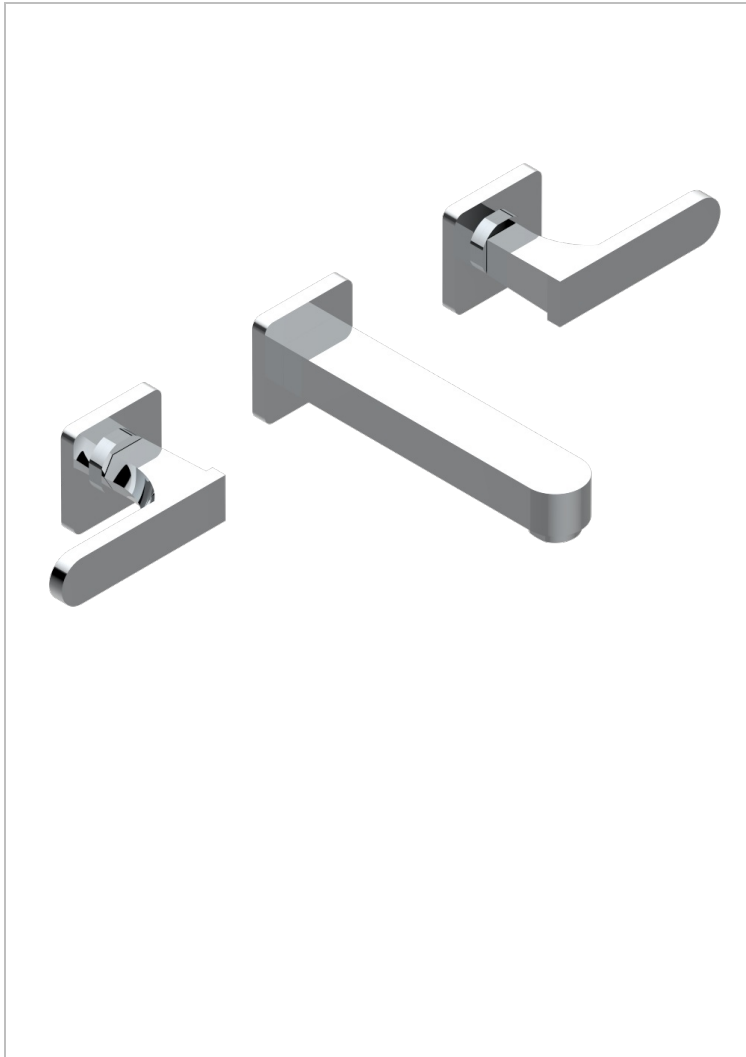

PROFIL METAL CON MANETAS

A6B-40GBUS

Garniture pour mélangeur de lavabo mural - bec goliath- standard américain

THG[®]
PARIS

48796

31/01/2013

CARACTERÍSTICAS

- Profil metal con manetas
- Garniture pour mélangeur de lavabo mural - bec goliath- standard américain

ESPECIFICACIONES TÉCNICAS

- Recommandé : 3 bars (max. 5 bars) - Advised : 43,5 psi (max. 72 psi)
- 15 l/min à 3 bars (4 gpm at 43.5 psi)

PRODUCTOS RELACIONADOS

- Ref. G00-40AM/US Partie à encastrer pour mélangeur mural - version manettes- standard américain

ACABADOS DISPONIBLES

Bronce claro - D01
Cerámica negra mate - D30
Cobre viejo mate - H07
Cromo - A02
Cromo / dorado - G02
Cromo mate - C02

Dorado - F01
Dorado mate - F07
Dorado pálido - F30
Dorado pálido mate (sin barniz) - F31
Níquel - B01
Níquel mate - C01