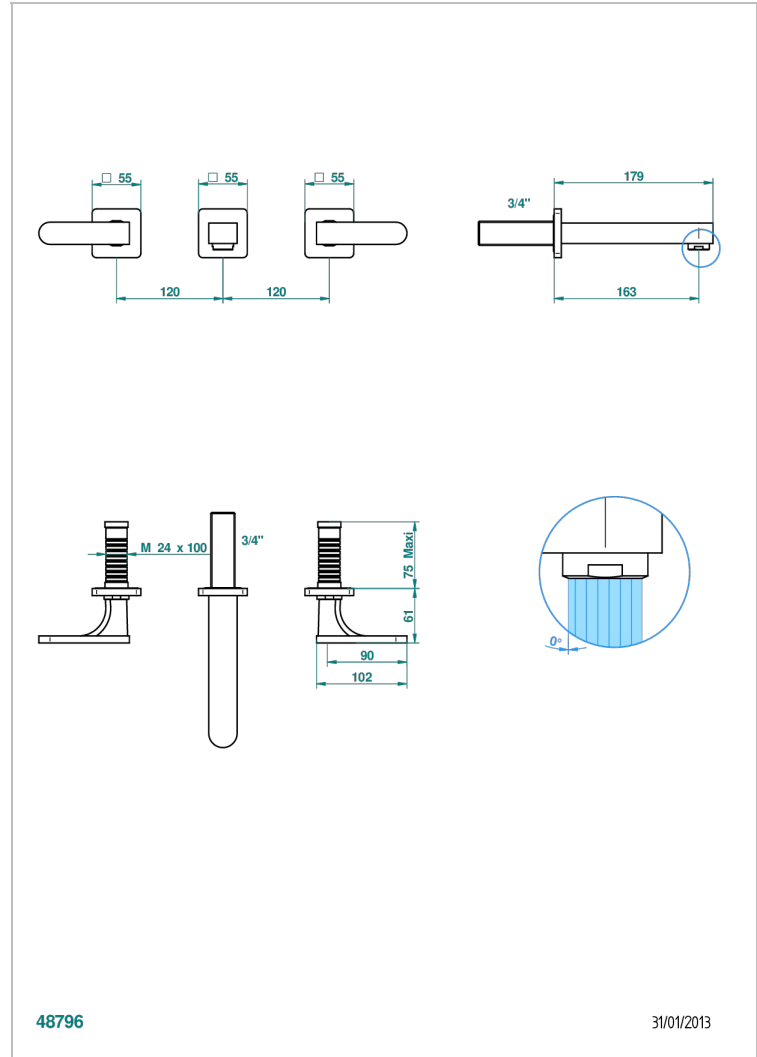

PROFIL METAL CON MANETAS

A6B-40GBUS

Garniture pour mélangeur de lavabo mural - bec goliath- standard américain

THG[®]
PARIS

48796

31/01/2013

CARACTERÍSTICAS

- Profil metal con manetas
- Garniture pour mélangeur de lavabo mural - bec goliath- standard américain

ESPECIFICACIONES TÉCNICAS

- Recommandé : 3 bars (max. 5 bars) - Advised : 43,5 psi (max. 72 psi)
- 15 l/min à 3 bars (4 gpm at 43.5 psi)

PRODUCTOS RELACIONADOS

- Ref. G00-40AM/US Partie à encastrer pour mélangeur mural - version manettes- standard américain