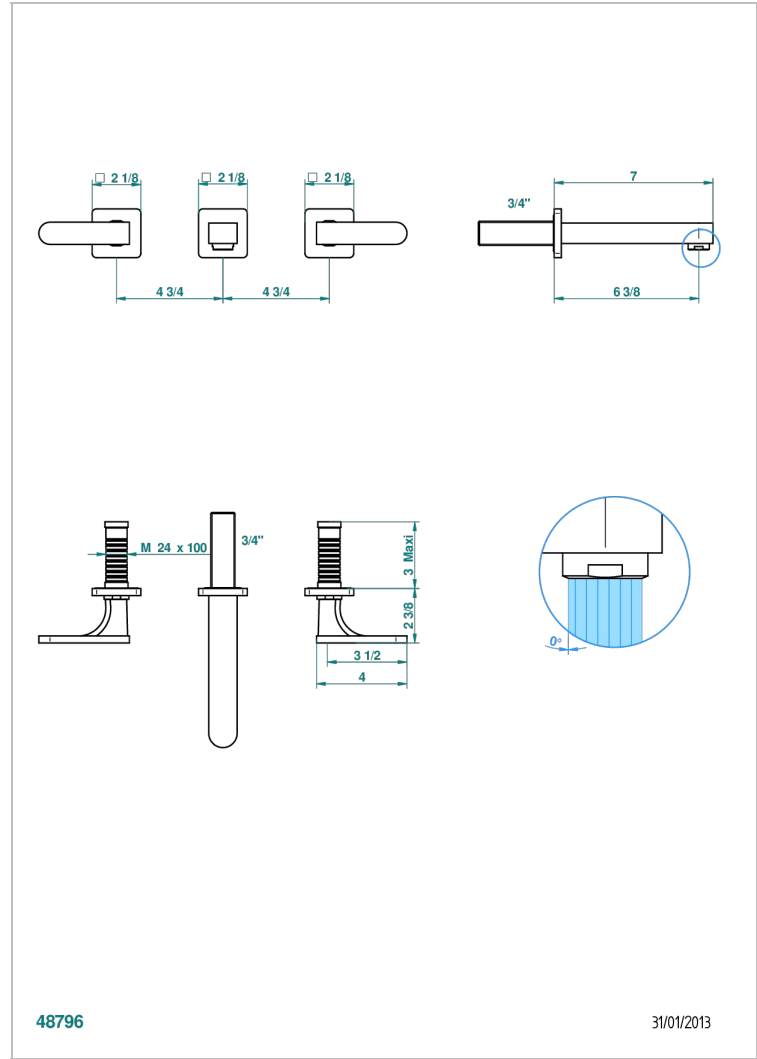

PROFIL METAL CON MANETAS

A6B-40GBUS

Garniture pour mélangeur de lavabo mural - bec goliath- standard américain

THG[®]
PARIS

CARACTERÍSTICAS

- Profil metal con manetas
- Garniture pour mélangeur de lavabo mural - bec goliath- standard américain

ESPECIFICACIONES TÉCNICAS

- Recommandé : 3 bars (max. 5 bars) - Advised : 43,5 psi (max. 72 psi)
- 15 l/min à 3 bars (4 gpm at 43.5 psi)

PRODUCTOS RELACIONADOS

- Ref. G00-40AM/US Partie à encastrer pour mélangeur mural - version manettes- standard américain