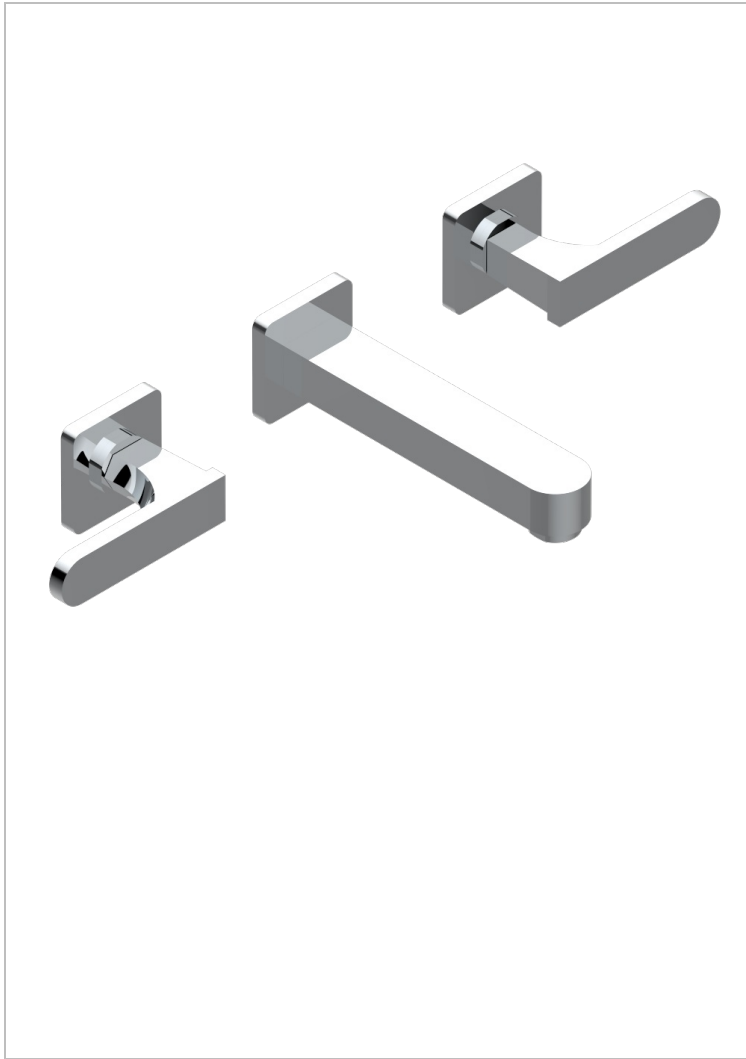

PROFIL METAL CON MANETAS

A6B-40GBUS

Garniture pour mélangeur de lavabo mural - bec goliath- standard américain

THG[®]
PARIS

CARACTERÍSTICAS

- Profil metal con manetas
- Garniture pour mélangeur de lavabo mural - bec goliath- standard américain

ESPECIFICACIONES TÉCNICAS

- Recommandé : 3 bars (max. 5 bars) - Advised : 43,5 psi (max. 72 psi)
- 15 l/min à 3 bars (4 gpm at 43.5 psi)

PRODUCTOS RELACIONADOS

- Ref. G00-40AM/US Partie à encastrer pour mélangeur mural - version manettes- standard américain

ACABADOS DISPONIBLES

Bronce claro - D01
Cerámica negra mate - D30
Cobre viejo mate - H07
Cromo - A02
Cromo / dorado - G02
Cromo mate - C02

Dorado - F01
Dorado mate - F07
Dorado pálido - F30
Dorado pálido mate (sin barniz) - F31
Níquel - B01
Níquel mate - C01