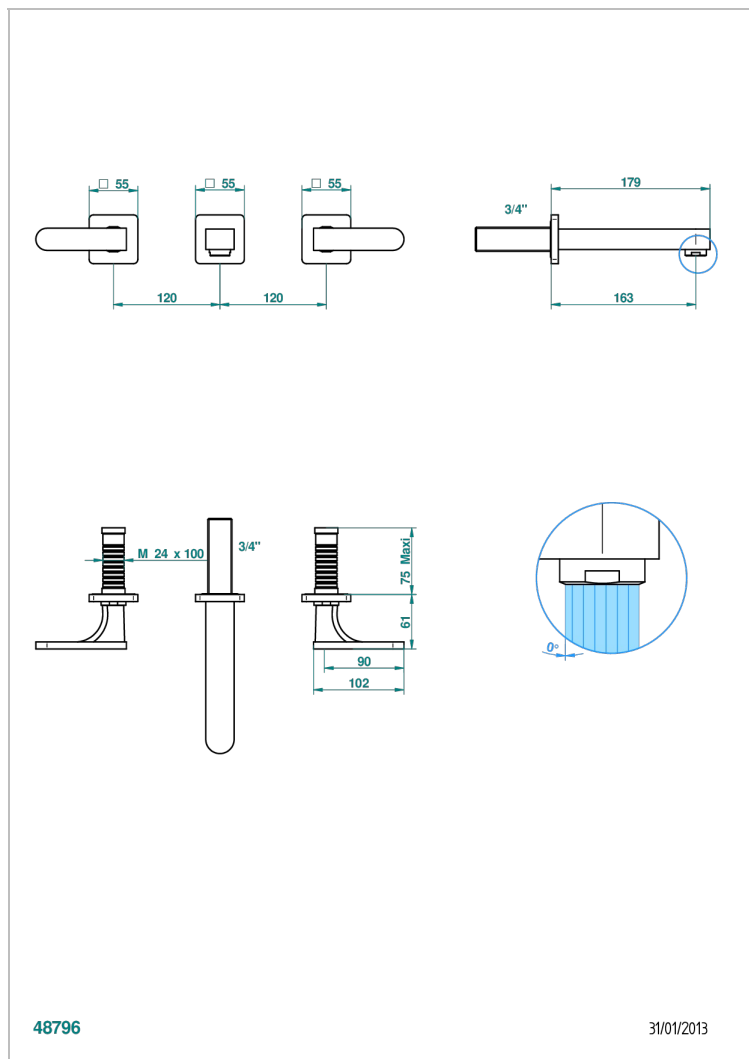

# PROFIL METAL A MANETTES

A6B-40GB

Garniture pour mélangeur de lavabo mural, bec goliath

THG<sup>®</sup>  
PARIS

## CARACTÉRISTIQUES

- Ensemble composé d'un bec mural de lavabo et des 2 garnitures de robinets
- Nécessite partie encastrée Réf. 40AM
- Laiton sans plomb
- Aérateur-mousseur
- Livré sans vidage

## PRODUITS ASSOCIÉS

- Ref. G00-40AC Partie à encastrer pour mélangeur mural - version croisillons
- Ref. G00-40AM Partie à encastrer pour mélangeur mural - version manettes