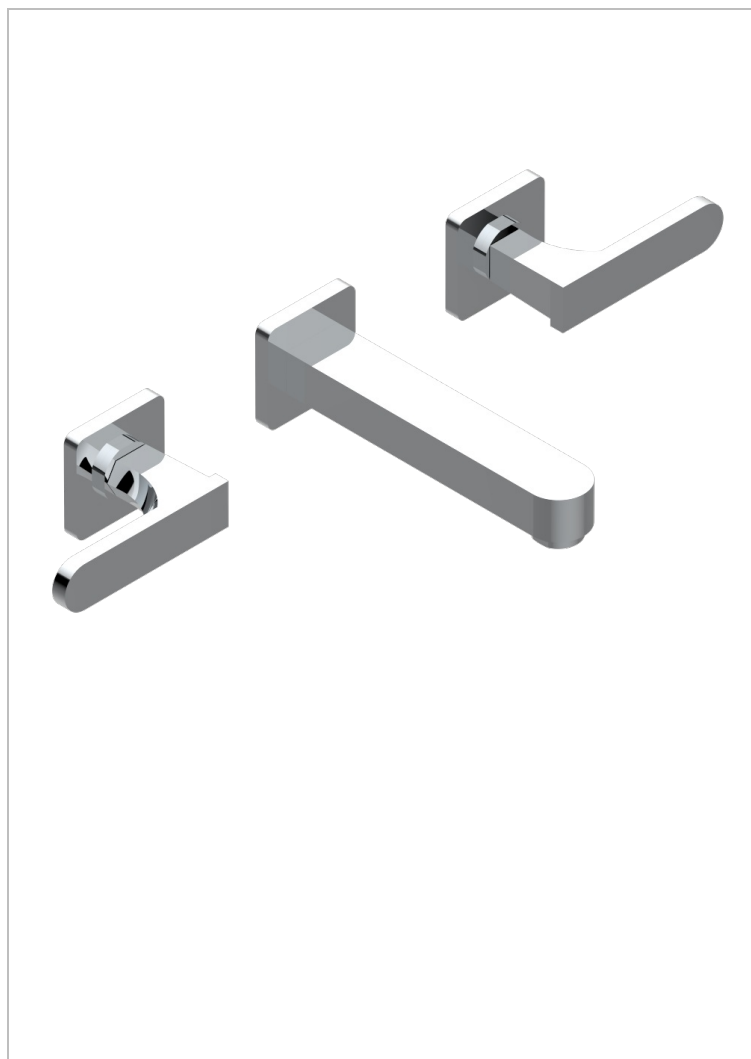

# PROFIL METAL A MANETTES

A6B-40GB

Garniture pour mélangeur de lavabo mural, bec goliath

THG<sup>®</sup>  
PARIS

## CARACTÉRISTIQUES

- Ensemble composé d'un bec mural de lavabo et des 2 garnitures de robinets
- Nécessite partie encastrée Réf. 40AM
- Laiton sans plomb
- Aérateur-mousseur
- Livré sans vidage

## PRODUITS ASSOCIÉS

- Ref. G00-40AC Partie à encastrer pour mélangeur mural - version croisillons
- Ref. G00-40AM Partie à encastrer pour mélangeur mural - version manettes