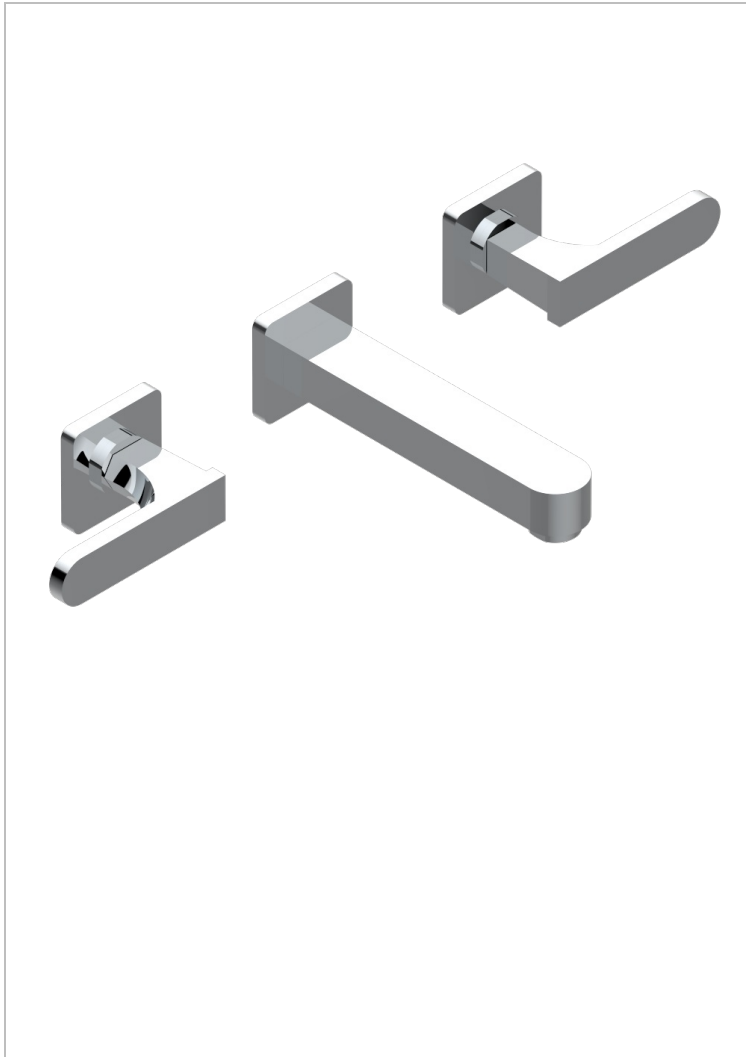

PROFIL METAL CON MANETAS

A6B-40GB

Grifería para mezclador de lavabo de pared, caño goliat

THG[®]
PARIS

CARACTERÍSTICAS

- Profil metal con manetas
- Grifería para mezclador de lavabo de pared, caño goliat

ESPECIFICACIONES TÉCNICAS

- Recommandé : 3 bars (max. 5 bars) - Advised : 43,5 psi (max. 72 psi)
- 15 l/min à 3 bars (4 gpm at 43.5 psi)

PRODUCTOS RELACIONADOS

- Ref. G00-40AC Rough parts for wall mounted 3 hole mixer, cross handle version
- Ref. G00-40AM Rough parts for wall mounted 3 hole mixer, lever handle version

ACABADOS DISPONIBLES

Bronce claro - D01
Cerámica negra mate - D30
Cobre viejo mate - H07
Cromo - A02
Cromo / dorado - G02
Cromo mate - C02

Dorado - F01
Dorado mate - F07
Dorado pálido - F30
Dorado pálido mate (sin barniz) - F31
Níquel - B01
Níquel mate - C01