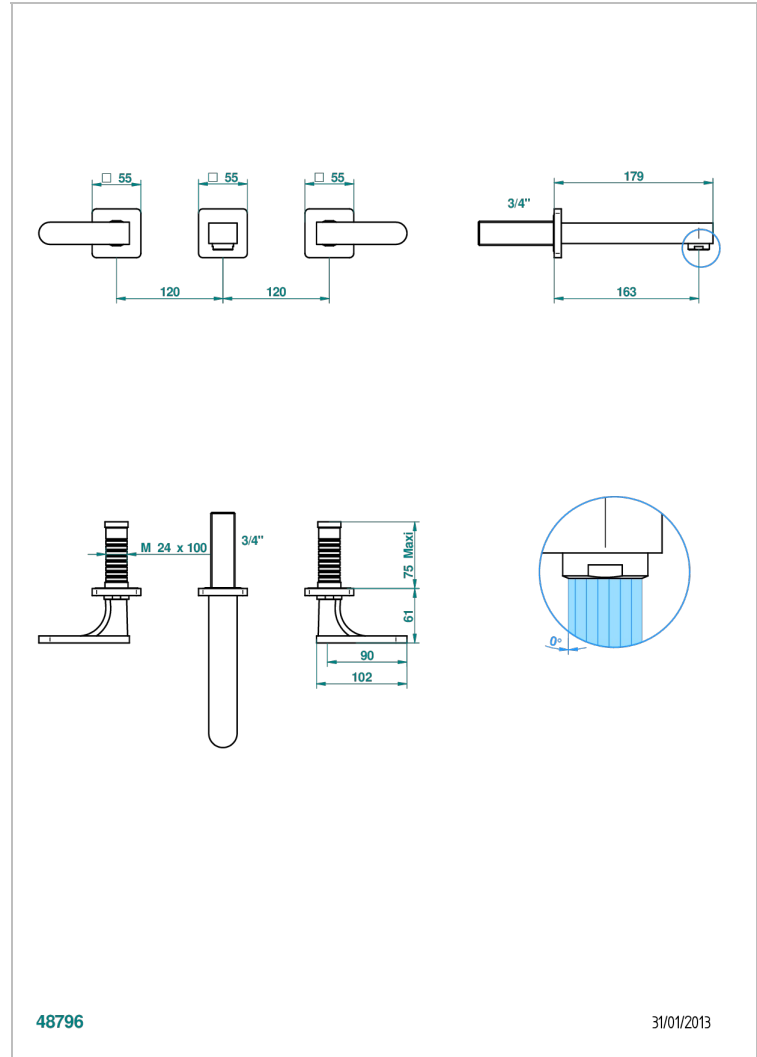

PROFIL METAL CON MANETAS

A6B-40GB

Grifería para mezclador de lavabo de pared, caño goliat

THG[®]
PARIS

CARACTERÍSTICAS

- Profil metal con manetas
- Grifería para mezclador de lavabo de pared, caño goliat

ESPECIFICACIONES TÉCNICAS

- Recommandé : 3 bars (max. 5 bars) - Advised : 43,5 psi (max. 72 psi)
- 15 l/min à 3 bars (4 gpm at 43.5 psi)

PRODUCTOS RELACIONADOS

- Ref. G00-40AC Rough parts for wall mounted 3 hole mixer, cross handle version
- Ref. G00-40AM Rough parts for wall mounted 3 hole mixer, lever handle version