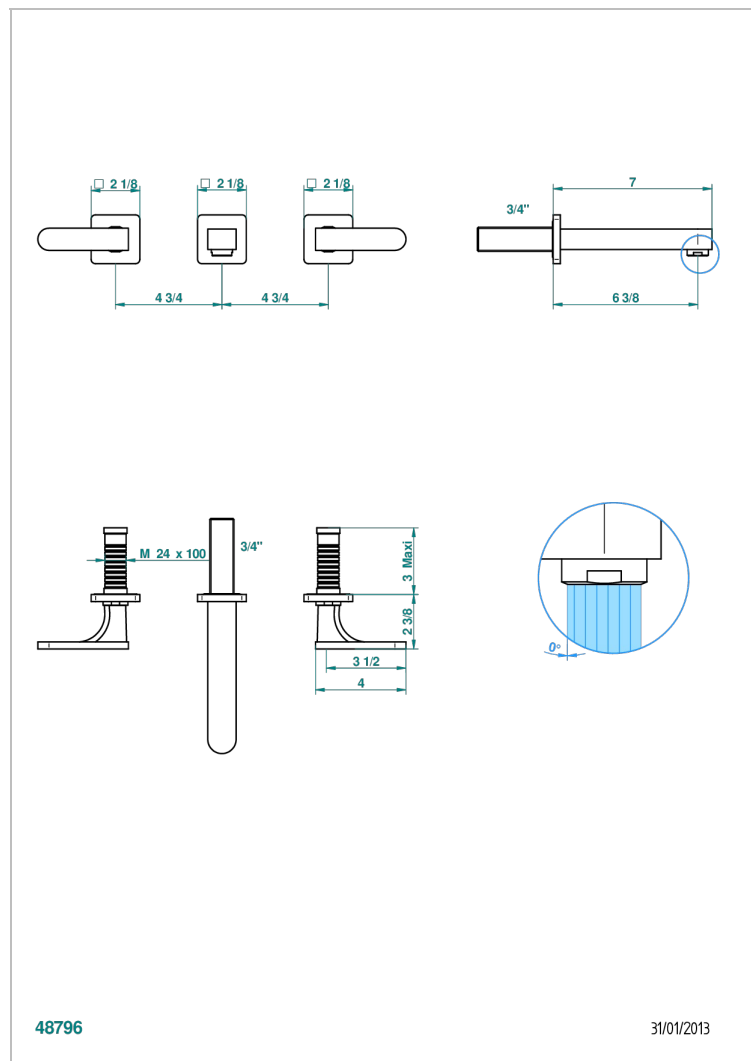

PROFIL METAL A MANETTES

A6B-40GB

Garniture pour mélangeur de lavabo mural, bec goliath

THG
PARIS

CARACTÉRISTIQUES

- Ensemble composé d'un bec mural de lavabo et des 2 garnitures de robinets
- Nécessite partie encastrée Réf. 40AM
- Laiton sans plomb
- Aérateur-mousseur
- Livré sans vidage

SPÉCIFICATIONS TECHNIQUES

- Recommandé : 3 bars (max. 5 bars) - Advised : 43,5 psi (max. 72 psi)
- 15 l/min à 3 bars (4 gpm at 43.5 psi)

PRODUITS ASSOCIÉS

- Ref. G00-40AC Partie à encastrer pour mélangeur mural - version croisillons
- Ref. G00-40AM Partie à encastrer pour mélangeur mural - version manettes