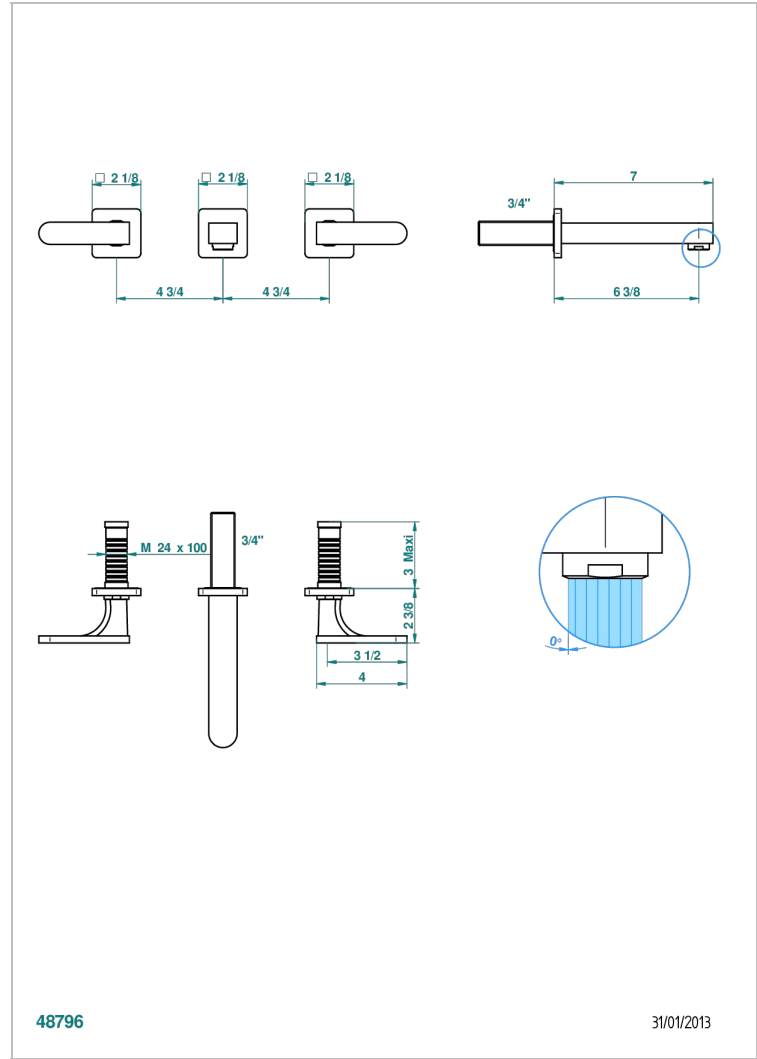

PROFIL METAL CON MANETAS

A6B-40GB

Grifería para mezclador de lavabo de pared, caño goliat

THG[®]
PARIS

CARACTERÍSTICAS

- Profil metal con manetas
- Grifería para mezclador de lavabo de pared, caño goliat

ESPECIFICACIONES TÉCNICAS

- Recommandé : 3 bars (max. 5 bars) - Advised : 43,5 psi (max. 72 psi)
- 15 l/min à 3 bars (4 gpm at 43.5 psi)

PRODUCTOS RELACIONADOS

- Ref. G00-40AC Rough parts for wall mounted 3 hole mixer, cross handle version
- Ref. G00-40AM Rough parts for wall mounted 3 hole mixer, lever handle version