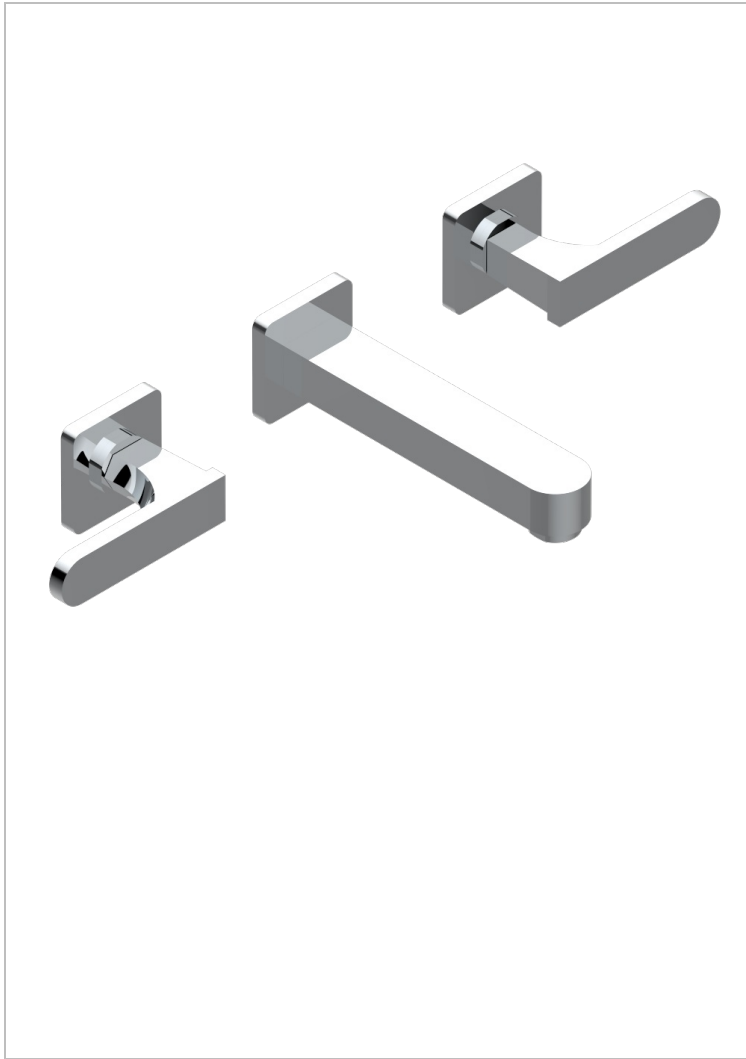

PROFIL METAL CON MANETAS

A6B-40GB

Grifería para mezclador de lavabo de pared, caño goliat

THG[®]
PARIS

CARACTERÍSTICAS

- Profil metal con manetas
- Grifería para mezclador de lavabo de pared, caño goliat

ESPECIFICACIONES TÉCNICAS

- Recommandé : 3 bars (max. 5 bars) - Advised : 43,5 psi (max. 72 psi)
- 15 l/min à 3 bars (4 gpm at 43.5 psi)

PRODUCTOS RELACIONADOS

- Ref. G00-40AC Rough parts for wall mounted 3 hole mixer, cross handle version
- Ref. G00-40AM Rough parts for wall mounted 3 hole mixer, lever handle version

ACABADOS DISPONIBLES

Bronce claro - D01
Cerámica negra mate - D30
Cobre viejo mate - H07
Cromo - A02
Cromo / dorado - G02
Cromo mate - C02

Dorado - F01
Dorado mate - F07
Dorado pálido - F30
Dorado pálido mate (sin barniz) - F31
Níquel - B01
Níquel mate - C01