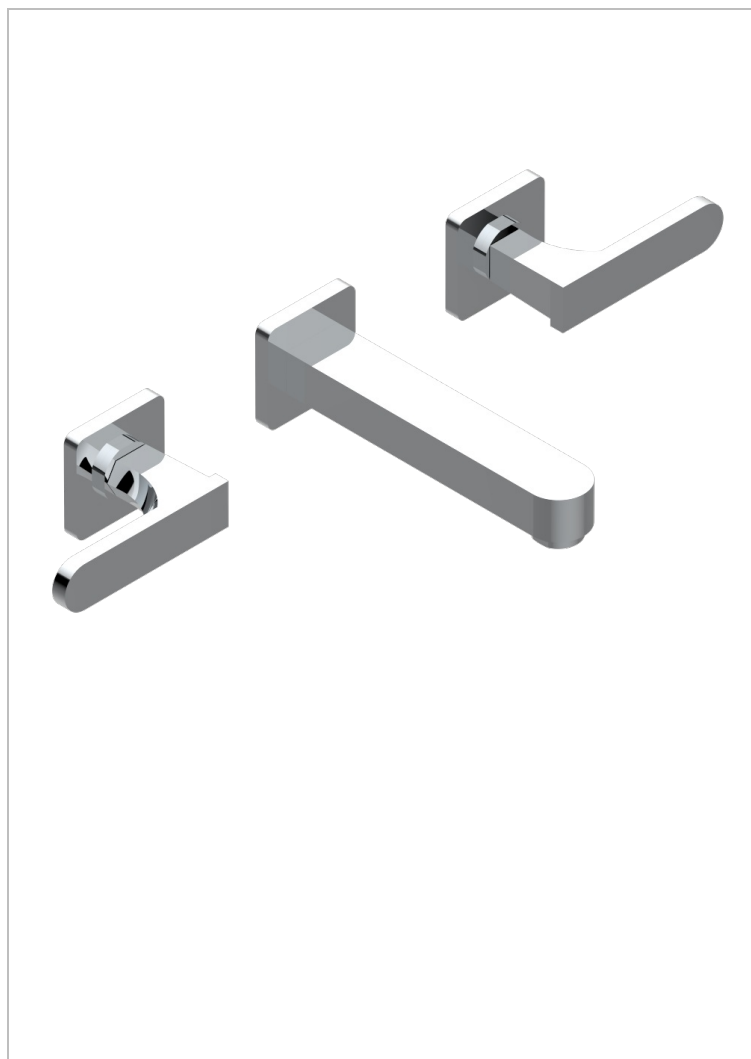

PROFIL METAL A MANETTES

A6B-40GB

Garniture pour mélangeur de lavabo mural, bec goliath

THG[®]
PARIS

CARACTÉRISTIQUES

- Ensemble composé d'un bec mural de lavabo et des 2 garnitures de robinets
- Nécessite partie encastrée Réf. 40AM
- Laiton sans plomb
- Aérateur-mousseur
- Livré sans vidage

SPÉCIFICATIONS TECHNIQUES

- Recommandé : 3 bars (max. 5 bars) - Advised : 43,5 psi (max. 72 psi)
- 15 l/min à 3 bars (4 gpm at 43.5 psi)

PRODUITS ASSOCIÉS

- Ref. G00-40AC Partie à encastrer pour mélangeur mural - version croisillons
- Ref. G00-40AM Partie à encastrer pour mélangeur mural - version manettes