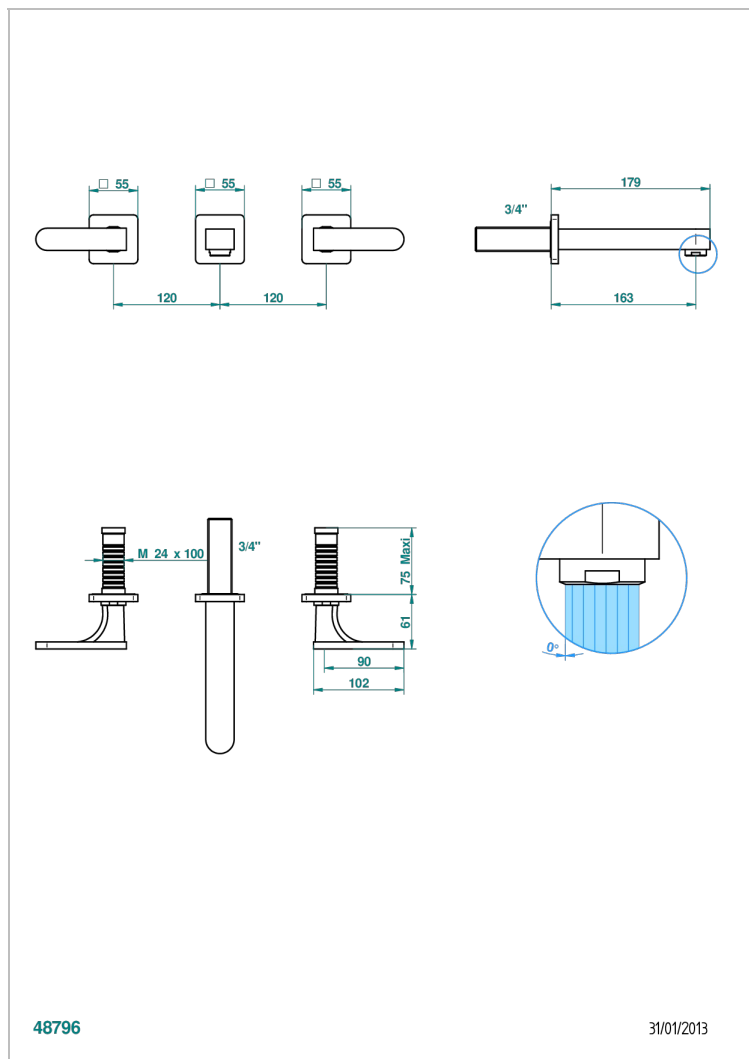

PROFIL METAL A MANETTES

A6B-40GB

Garniture pour mélangeur de lavabo mural, bec goliath

THG[®]
PARIS

CARACTÉRISTIQUES

- Ensemble composé d'un bec mural de lavabo et des 2 garnitures de robinets
- Nécessite partie encastrée Réf. 40AM
- Laiton sans plomb
- Aérateur-mousseur
- Livré sans vidage

SPÉCIFICATIONS TECHNIQUES

- Recommandé : 3 bars (max. 5 bars) - Advised : 43,5 psi (max. 72 psi)
- 15 l/min à 3 bars (4 gpm at 43.5 psi)

PRODUITS ASSOCIÉS

- Ref. G00-40AC Partie à encastrer pour mélangeur mural - version croisillons
- Ref. G00-40AM Partie à encastrer pour mélangeur mural - version manettes