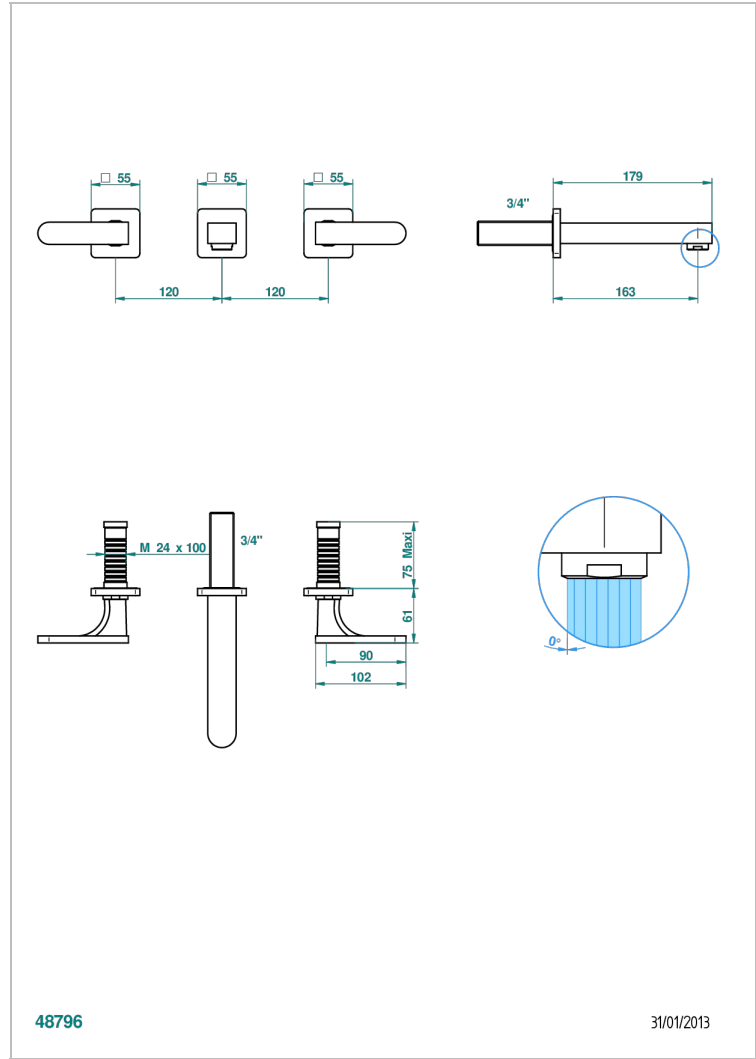

PROFIL METAL CON MANETAS

A6B-40GB

Grifería para mezclador de lavabo de pared, caño goliat

THG[®]
PARIS

48796

31/01/2013

CARACTERÍSTICAS

- Profil metal con manetas
- Grifería para mezclador de lavabo de pared, caño goliat

ESPECIFICACIONES TÉCNICAS

- Recommandé : 3 bars (max. 5 bars) - Advised : 43,5 psi (max. 72 psi)
- 15 l/min à 3 bars (4 gpm at 43.5 psi)

PRODUCTOS RELACIONADOS

- Ref. G00-40AC Rough parts for wall mounted 3 hole mixer, cross handle version
- Ref. G00-40AM Rough parts for wall mounted 3 hole mixer, lever handle version