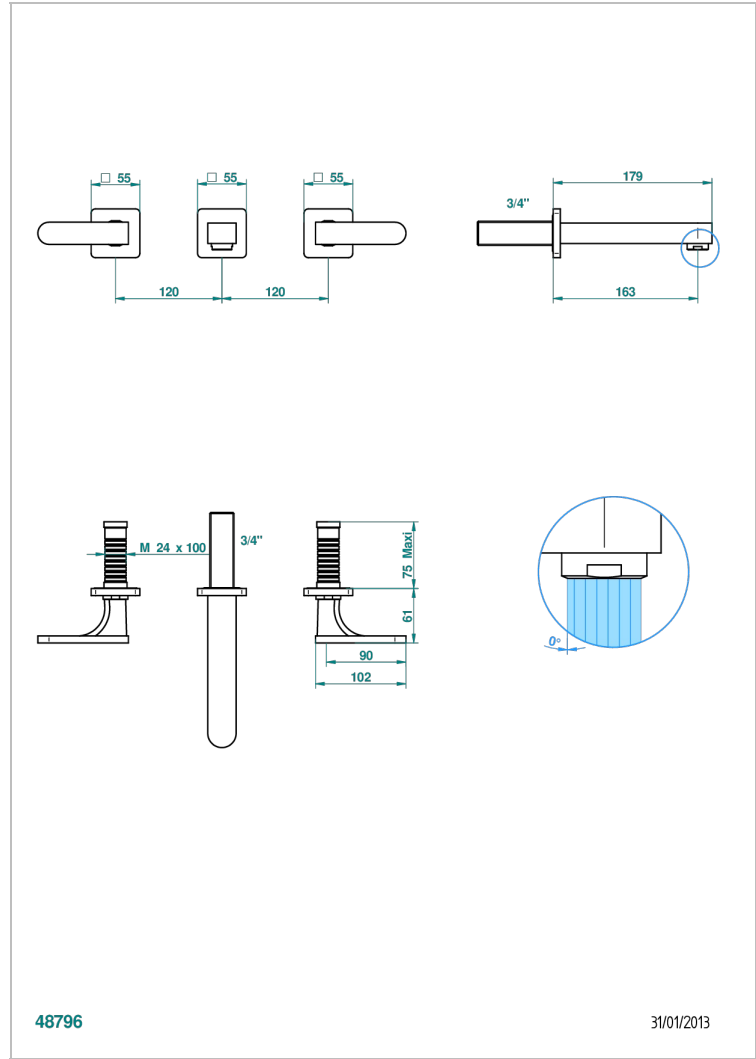

# PROFIL METAL WITH LEVER

A6B-40GB

入墙式台盆龙头配件，大号喷嘴

THG<sup>®</sup>  
PARIS

48796

31/01/2013

## 特色

- Profil Metal with lever
- 入墙式台盆龙头配件，大号喷嘴

## 技术特征

- Recommandé : 3 bars (max. 5 bars) - Advised : 43,5 psi (max. 72 psi)
- 15 l/min à 3 bars (4 gpm at 43.5 psi)

## 相关的SKU

- Ref. G00-40AC 无下水器入墙式龙头嵌入部分 - 四通手柄版
- Ref. G00-40AM 无下水器入墙式龙头嵌入部分 - 单手柄柄版