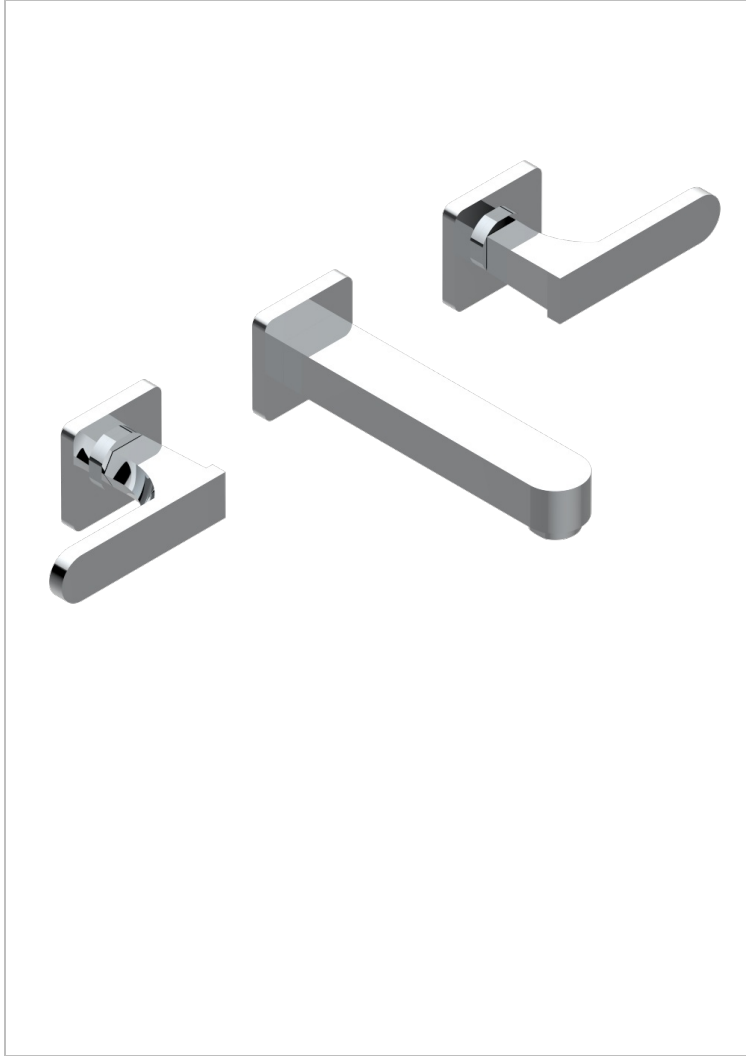

# PROFIL METAL CON MANETAS

A6B-40GB

Grifería para mezclador de lavabo de pared, caño goliat

THG<sup>®</sup>  
PARIS

48796

31/01/2013

## CARACTERÍSTICAS

- Profil metal con manetas
- Grifería para mezclador de lavabo de pared, caño goliat

## PRODUCTOS RELACIONADOS

- Ref. G00-40AC Rough parts for wall mounted 3 hole mixer, cross handle version
- Ref. G00-40AM Rough parts for wall mounted 3 hole mixer, lever handle version