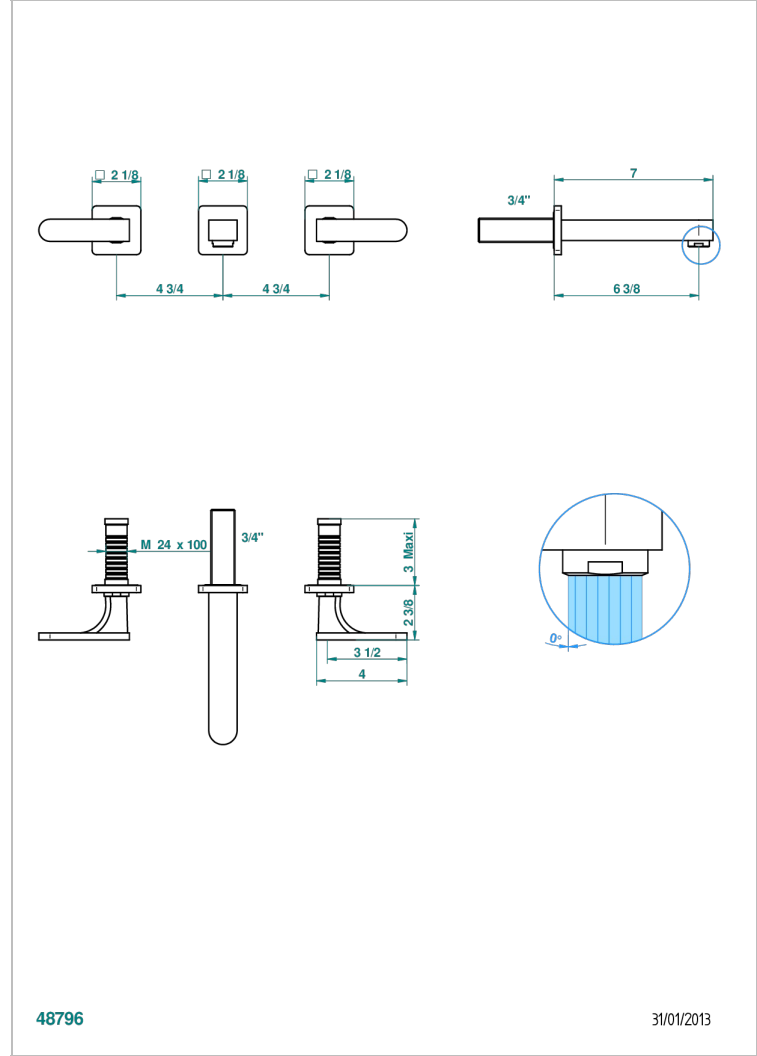

# PROFIL METAL CON MANETAS

A6B-40GB

Grifería para mezclador de lavabo de pared, caño goliat

THG<sup>®</sup>  
PARIS

48796

31/01/2013

## CARACTERÍSTICAS

- Profil metal con manetas
- Grifería para mezclador de lavabo de pared, caño goliat

## PRODUCTOS RELACIONADOS

- Ref. G00-40AC Rough parts for wall mounted 3 hole mixer, cross handle version
- Ref. G00-40AM Rough parts for wall mounted 3 hole mixer, lever handle version