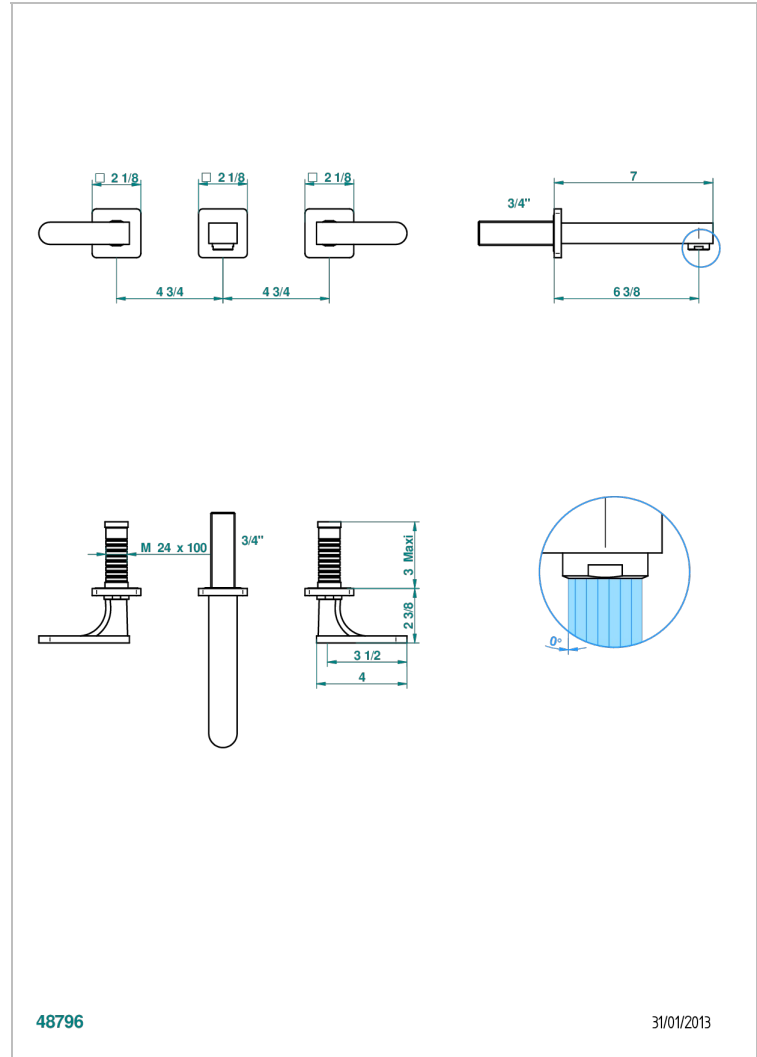

PROFIL METAL WITH LEVER

A6B-40GB

入墙式台盆龙头配件，大号喷嘴

THG[®]
PARIS

48796

31/01/2013

特色

- Profil Metal with lever
- 入墙式台盆龙头配件，大号喷嘴

技术特征

- Recommandé : 3 bars (max. 5 bars) - Advised : 43,5 psi (max. 72 psi)
- 15 l/min à 3 bars (4 gpm at 43.5 psi)

相关的SKU

- Ref. G00-40AC 无下水器入墙式龙头嵌入部分 - 四通手柄版
- Ref. G00-40AM 无下水器入墙式龙头嵌入部分 - 单手柄柄版

可选饰面

Black ceram - D30
Blush PVD - H62
Graphite PVD - H64
Matt Umber PVD - H67
Matt blush PVD - H60
Matt graphite PVD - H65