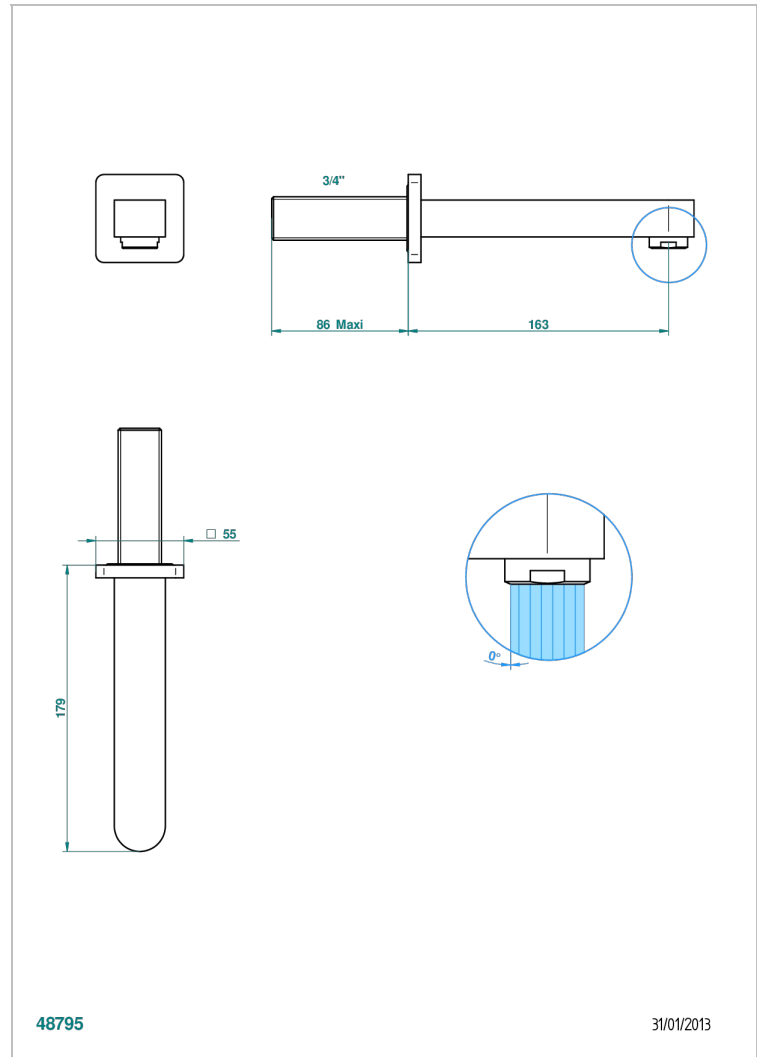

PROFIL ONYX NOIR A MANETTES

A6P-43GB

Bec de lavabo mural 3/4 sans té - bec goliath

THG[®]
PARIS

CARACTÉRISTIQUES

- Profil Onyx noir à manettes
- Bec de lavabo mural 3/4 sans té - bec goliath

SPÉCIFICATIONS TECHNIQUES

- Recommandé : 3 bars (max. 5 bars) - Advised : 43,5 psi (max. 72 psi)
- 15 l/min à 3 bars (4 gpm at 43.5 psi)

FINITIONS DISPONIBLES

Bronze clair - D01
Chromé - A02
Chromé / doré - G02
Chromé mat - C02
Doré brillant - F01
Doré mat - F07