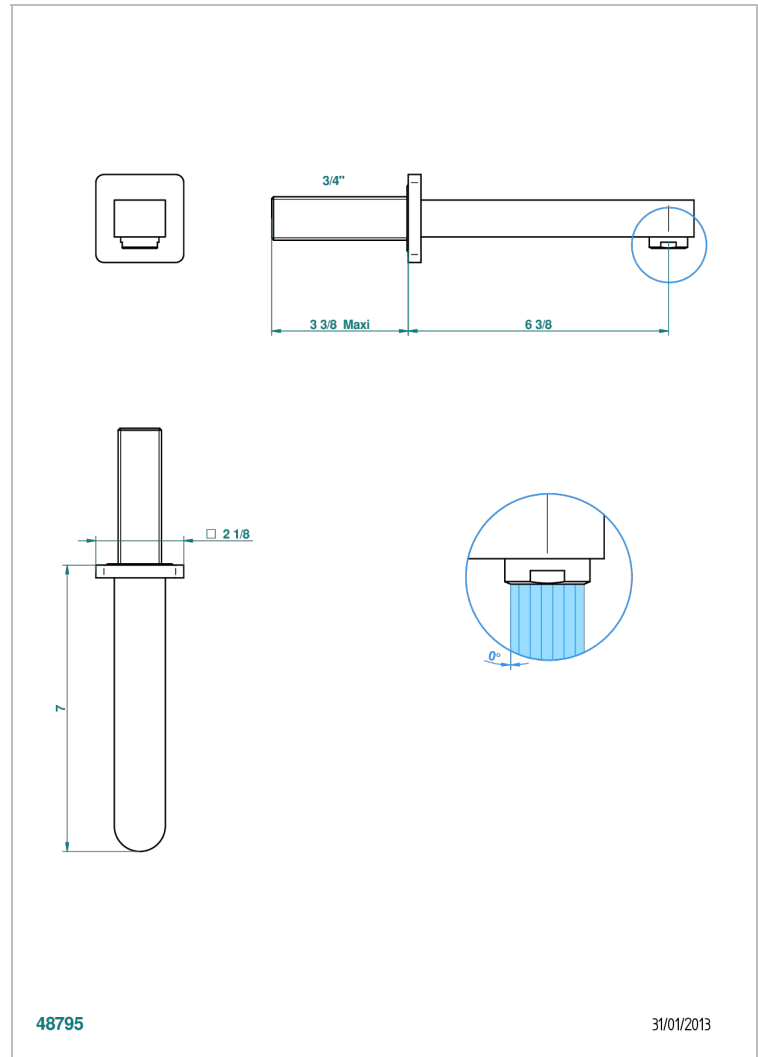

PROFIL ONYX NOIR A MANETTES

A6P-43GB

Bec de lavabo mural 3/4 sans té - bec goliath

THG[®]
PARIS

CARACTÉRISTIQUES

- Profil Onyx noir à manettes
- Bec de lavabo mural 3/4 sans té - bec goliath

SPÉCIFICATIONS TECHNIQUES

- Recommandé : 3 bars (max. 5 bars) - Advised : 43,5 psi (max. 72 psi)
- 15 l/min à 3 bars (4 gpm at 43.5 psi)

FINITIONS DISPONIBLES

Bronze clair - D01
Chromé - A02
Chromé / doré - G02
Chromé mat - C02
Doré brillant - F01
Doré mat - F07