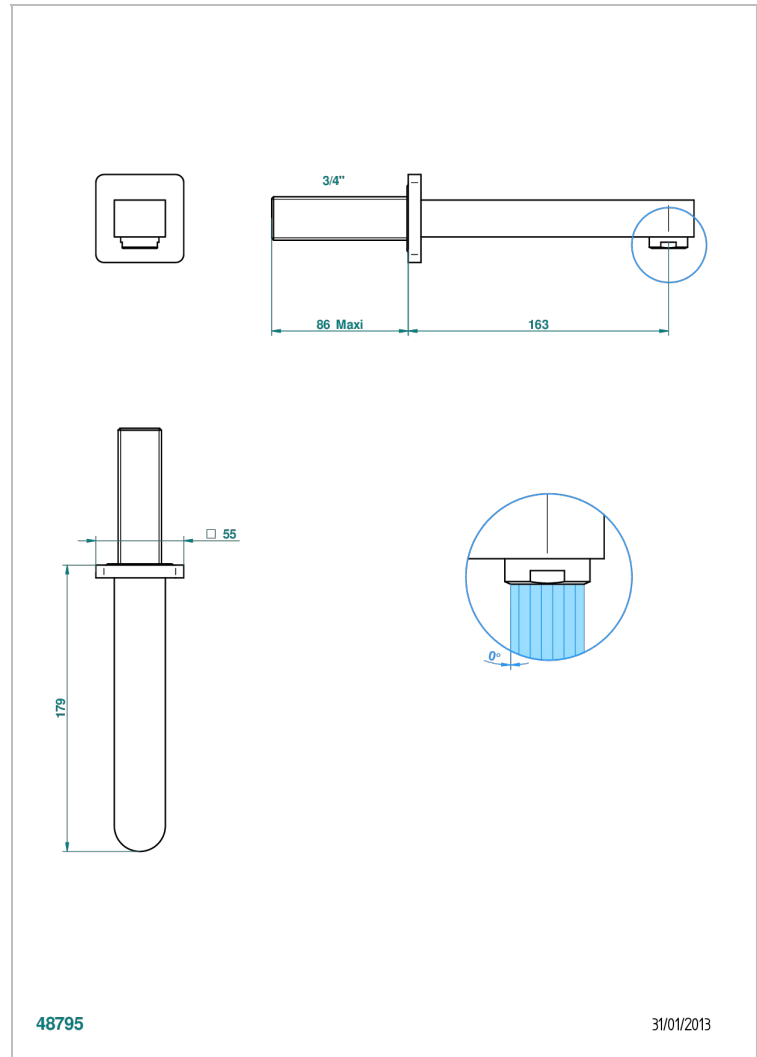

# PROFIL ONYX NOIR A MANETTES

A6P-43GB

Bec de lavabo mural 3/4 sans té - bec goliath

THG<sup>®</sup>  
PARIS

## CARACTÉRISTIQUES

- Profil Onyx noir à manettes
- Bec de lavabo mural 3/4 sans té - bec goliath