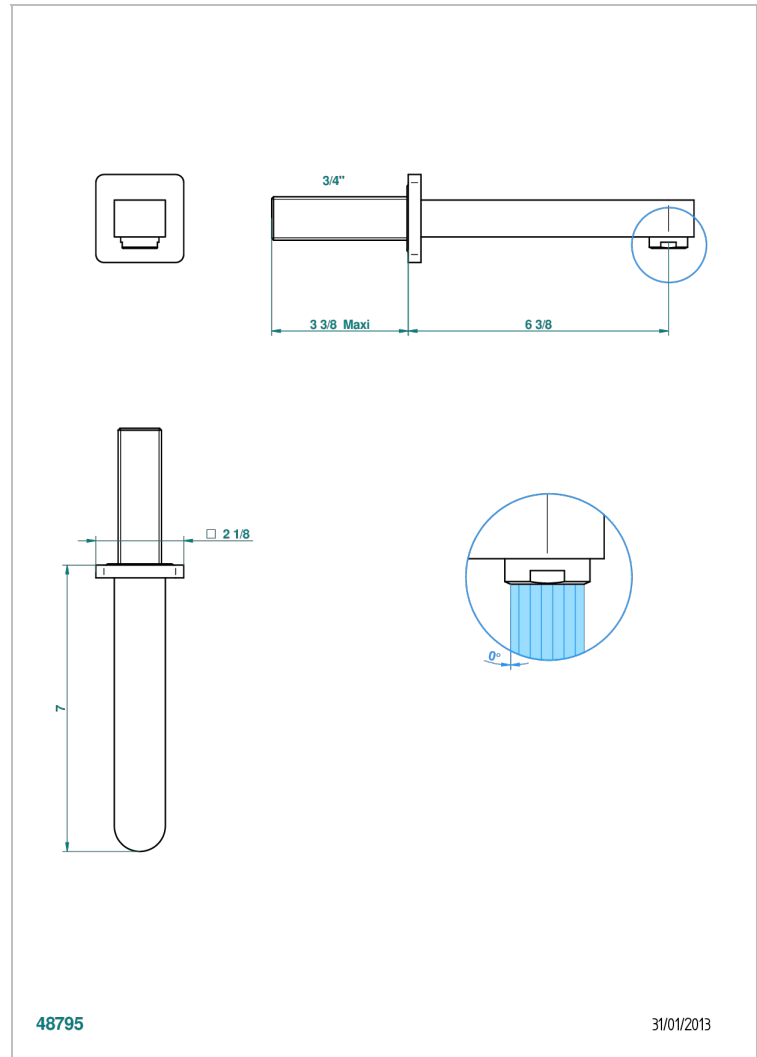

# PROFIL ONYX NOIR A MANETTES

A6P-43GB

Bec de lavabo mural 3/4 sans té - bec goliath

THG<sup>®</sup>  
PARIS

## CARACTÉRISTIQUES

- Profil Onyx noir à manettes
- Bec de lavabo mural 3/4 sans té - bec goliath