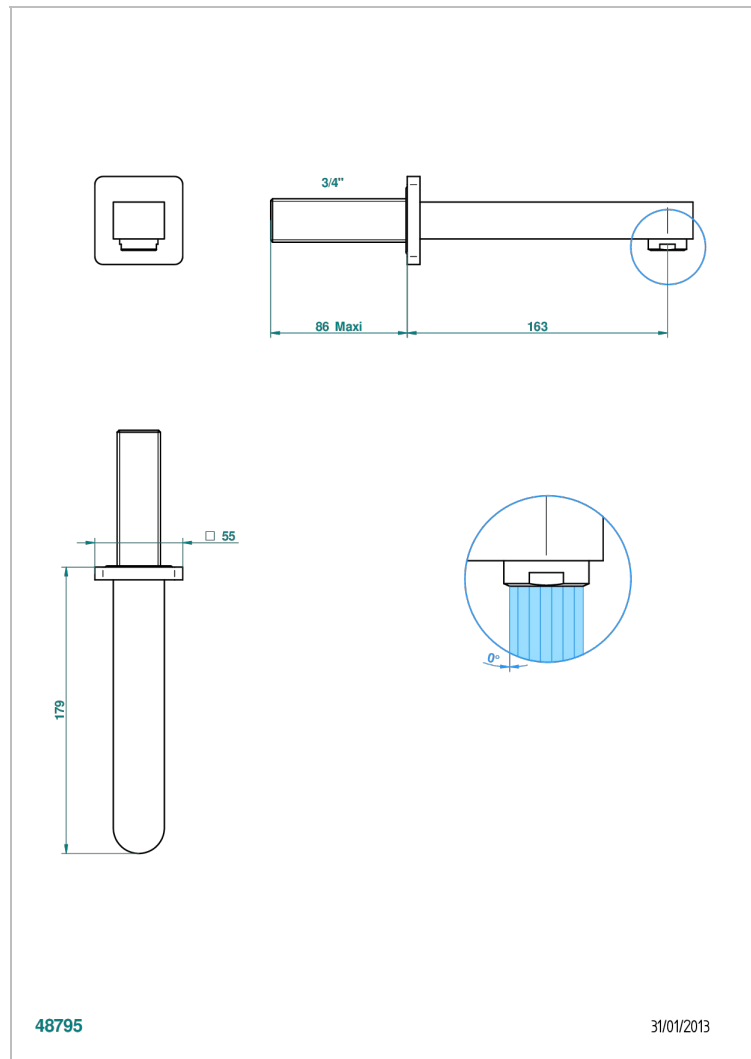

PROFIL С РУКОЯТКАМИ С ЧЕРНЫМ ОНИКСОМ

A6P-43GB

Настенный кран для раковины среднего размера без T-образного фиксатора

THG[®]
PARIS

ХАРАКТЕРИСТИКИ

- Profil с ручьяткями с чёрным ониксом
- Настенный кран для раковины среднего размера без T-образного фиксатора

ТЕХНИЧЕСКИЕ ХАРАКТЕРИСТИКИ

- Reconnandé : 3 bars (max. 5 bars) - Advised : 43,5 psi (max. 72 psi)
- 15 l/min à 3 bars (4 gpm at 43.5 psi)

ДОСТУПНЫЕ ВАРИАНТЫ ПОКРЫТИЙ

Black ceram - D30
Blush PVD - H62
Graphite PVD - H64
Matt Umber PVD - H67
Matt blush PVD - H60
Matt graphite PVD - H65