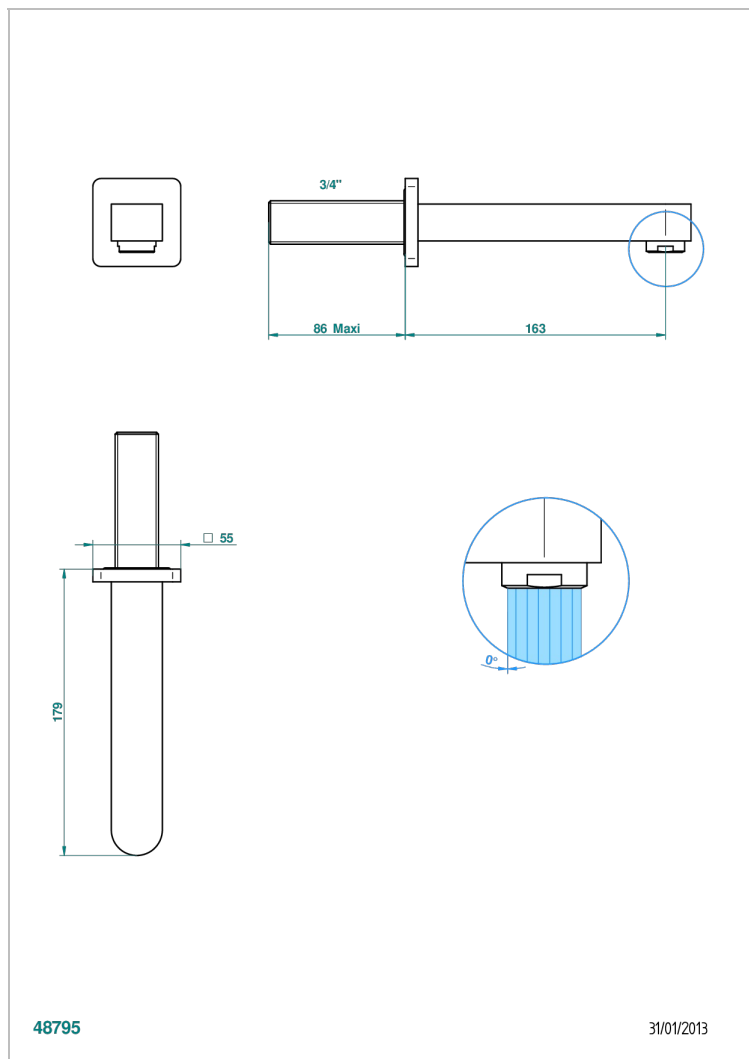

# PROFIL BLACK ONYX WITH LEVER

A6P-43GB

无T型管入墙式台盆喷嘴 - 大号

THG<sup>®</sup>  
PARIS

## 特色

- Profil Black Onyx with lever
- 无T型管入墙式台盆喷嘴 - 大号

## 技术特征

- Recommandé : 3 bars (max. 5 bars) - Advised : 43,5 psi (max. 72 psi)
- 15 l/min à 3 bars (4 gpm at 43.5 psi)