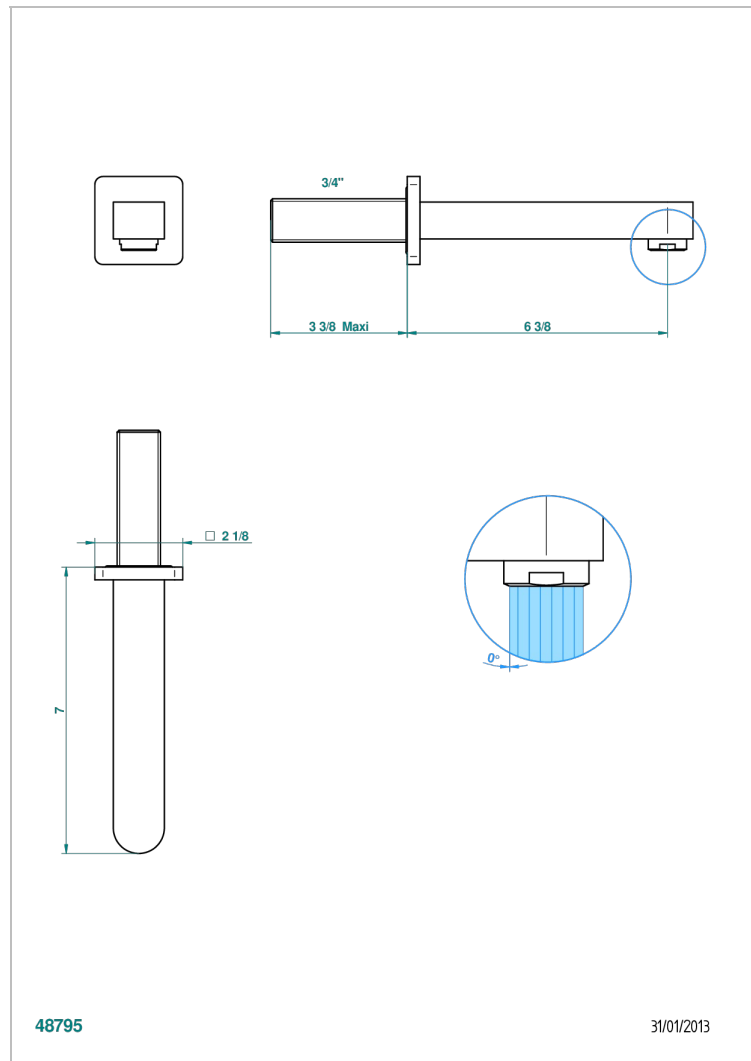

# PROFIL С РУКОЯТКАМИ С ЧЕРНЫМ ОНИКСОМ

A6P-43GB

Настенный кран для раковины среднего размера без T-образного фиксатора

THG<sup>®</sup>  
PARIS

48795

31/01/2013

## ХАРАКТЕРИСТИКИ

- Profil с ручьяткaми с чёрным ониксом
- Настенный кран для раковины среднего размера без T-образного фиксатора

## ТЕХНИЧЕСКИЕ ХАРАКТЕРИСТИКИ

- Reconnandé : 3 bars (max. 5 bars) - Advised : 43,5 psi (max. 72 psi)
- 15 l/min à 3 bars (4 gpm at 43.5 psi)