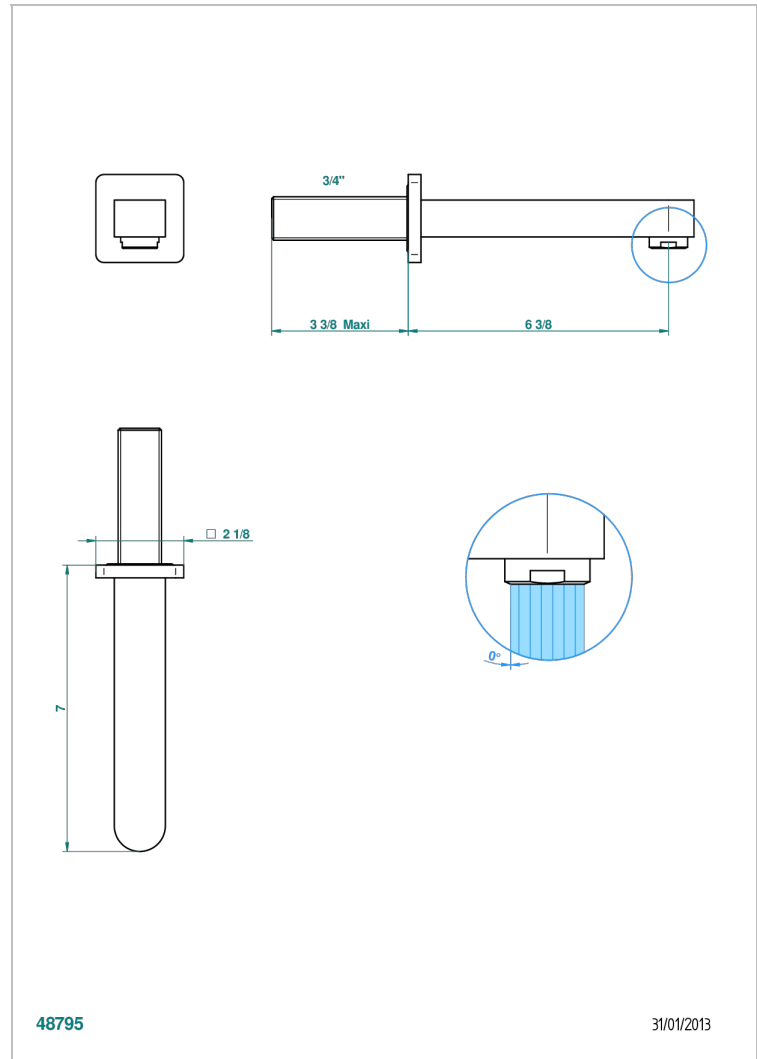

PROFIL ONYX NOIR A MANETTES

A6P-43GB

Bec de lavabo mural 3/4 sans té - bec goliath

THG[®]
PARIS

CARACTÉRISTIQUES

- Profil Onyx noir à manettes
- Bec de lavabo mural 3/4 sans té - bec goliath

SPÉCIFICATIONS TECHNIQUES

- Recommandé : 3 bars (max. 5 bars) - Advised : 43,5 psi (max. 72 psi)
- 15 l/min à 3 bars (4 gpm at 43.5 psi)

FINITIONS DISPONIBLES

Bronze clair - D01
Chromé - A02
Chromé / doré - G02
Chromé mat - C02
Doré brillant - F01
Doré mat - F07