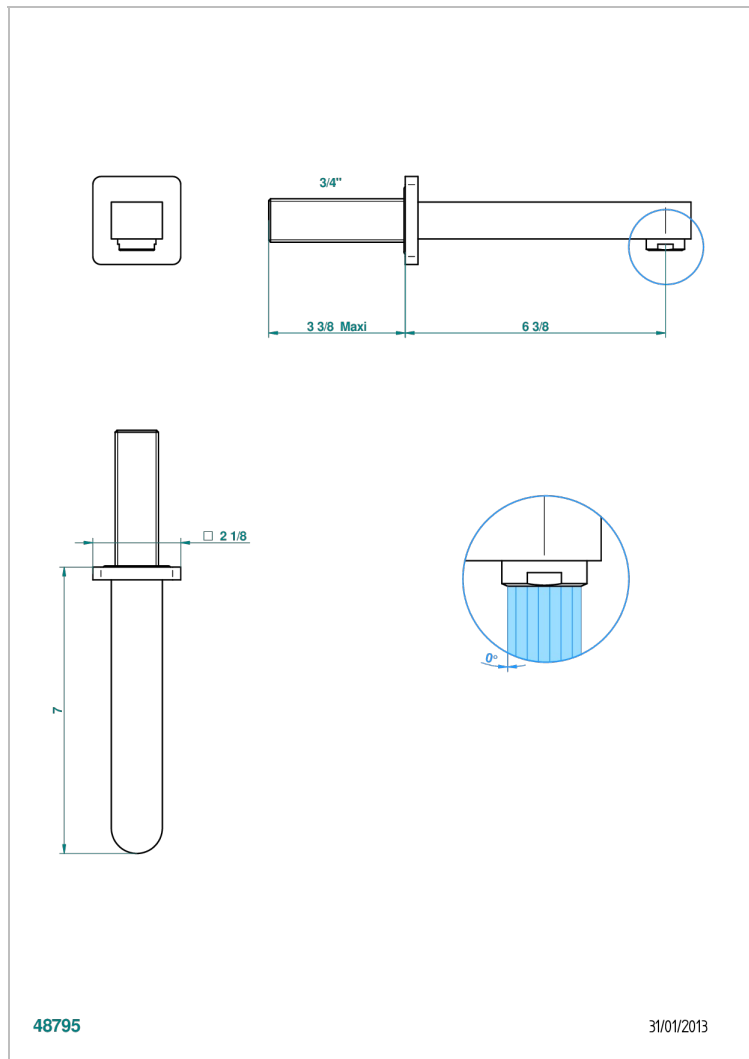

PROFIL BLACK ONYX WITH LEVER

A6P-43GB

无T型管入墙式台盆喷嘴 - 大号

THG[®]
PARIS

48795

31/01/2013

特色

- Profil Black Onyx with lever
- 无T型管入墙式台盆喷嘴 - 大号

技术特征

- Recommandé : 3 bars (max. 5 bars) - Advised : 43,5 psi (max. 72 psi)
- 15 l/min à 3 bars (4 gpm at 43.5 psi)

可选饰面

Black ceram - D30
Blush PVD - H62
Graphite PVD - H64
Matt Umber PVD - H67
Matt blush PVD - H60
Matt graphite PVD - H65