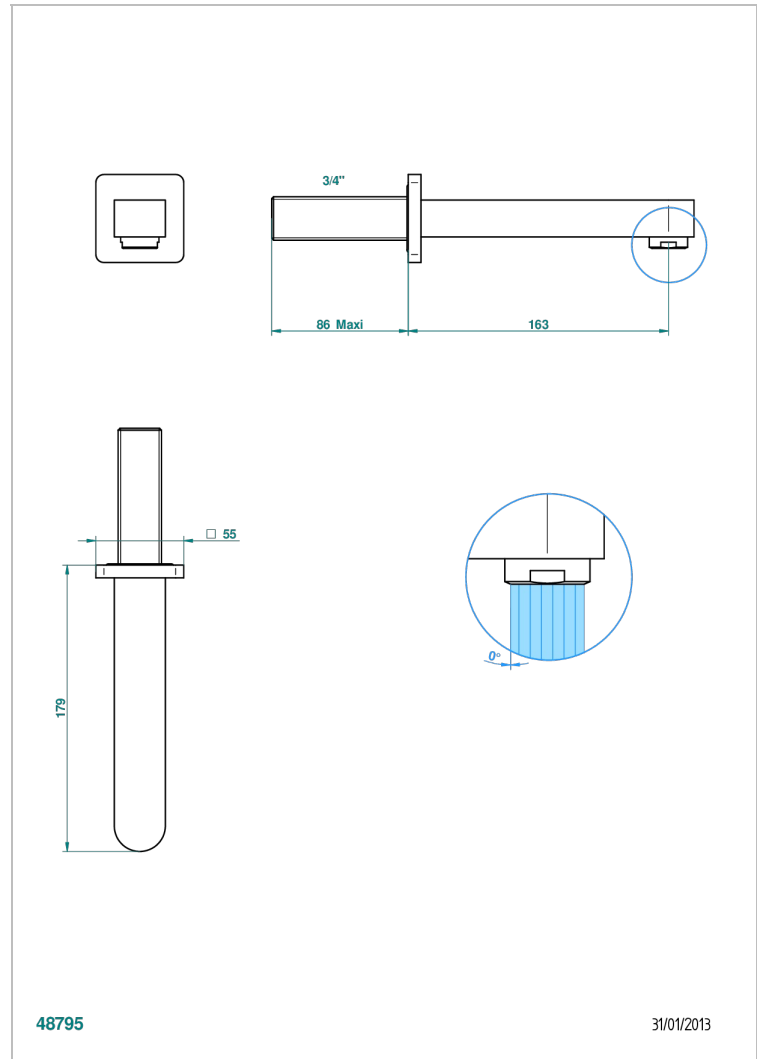

PROFIL ONYX NOIR

A6N-43GB

Bec de lavabo mural 3/4 sans té - bec goliath

THG[®]
PARIS

CARACTÉRISTIQUES

- Profil Onyx noir
- Bec de lavabo mural 3/4 sans té - bec goliath

SPÉCIFICATIONS TECHNIQUES

- Recommandé : 3 bars (max. 5 bars) - Advised : 43,5 psi (max. 72 psi)
- 15 l/min à 3 bars (4 gpm at 43.5 psi)

FINITIONS DISPONIBLES

Bronze clair - D01
Chromé - A02
Chromé / doré - G02
Chromé mat - C02
Doré brillant - F01
Doré mat - F07

Nickel brillant - B01
Nickel mat - C01
Noir mat céramique - D30
Or pâle - F30
Or pâle mat - F31
Pvd blush - H62