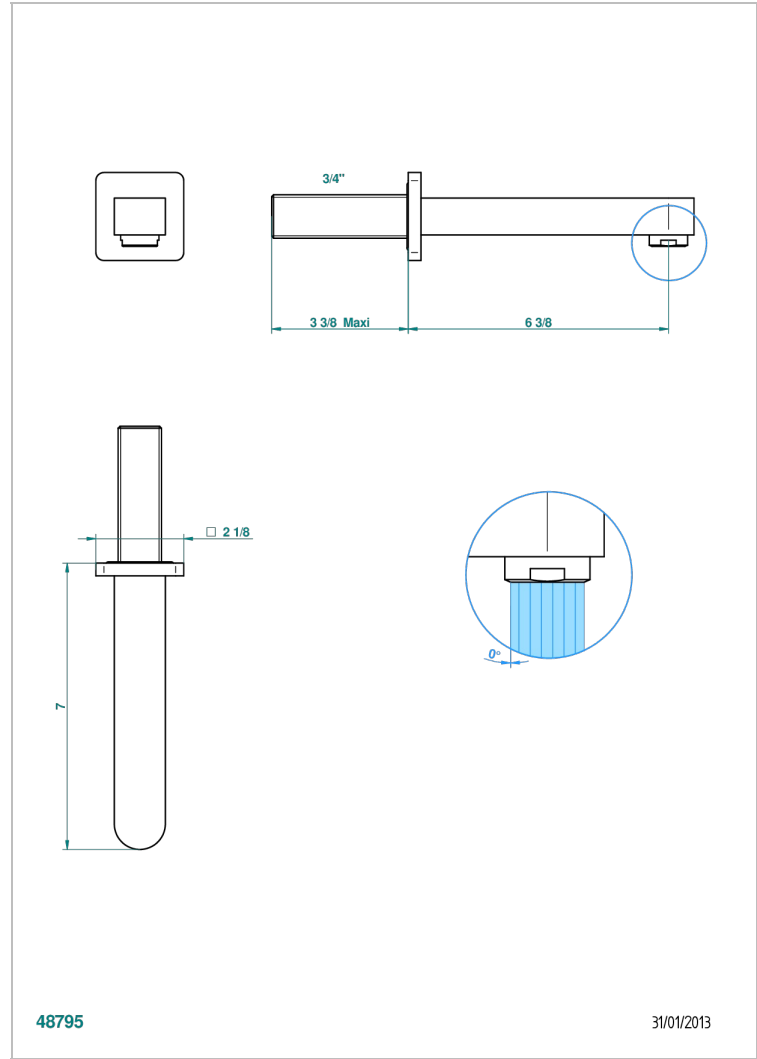

PROFIL ONYX NOIR

A6N-43GB

Bec de lavabo mural 3/4 sans té - bec goliath

THG[®]
PARIS

CARACTÉRISTIQUES

- Profil Onyx noir
- Bec de lavabo mural 3/4 sans té - bec goliath

SPÉCIFICATIONS TECHNIQUES

- Recommandé : 3 bars (max. 5 bars) - Advised : 43,5 psi (max. 72 psi)
- 15 l/min à 3 bars (4 gpm at 43.5 psi)