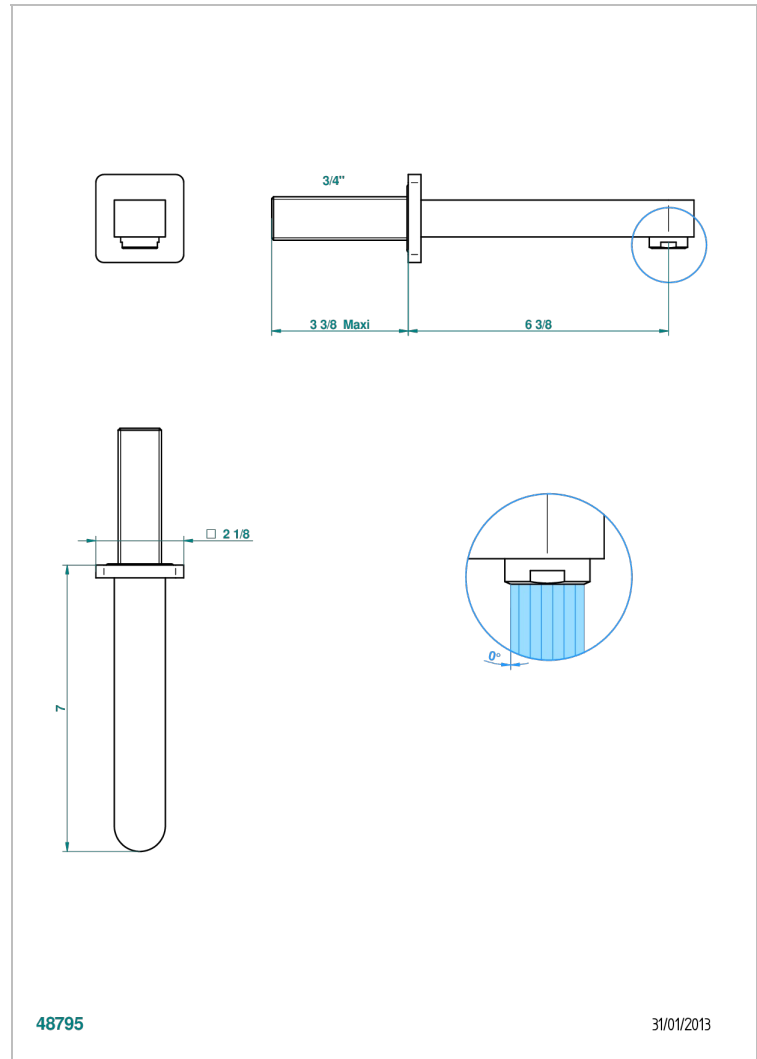

PROFIL ONYX NOIR

A6N-43GB

Bec de lavabo mural 3/4 sans té - bec goliath

THG[®]
PARIS

CARACTÉRISTIQUES

- Profil Onyx noir
- Bec de lavabo mural 3/4 sans té - bec goliath

SPÉCIFICATIONS TECHNIQUES

- Recommandé : 3 bars (max. 5 bars) - Advised : 43,5 psi (max. 72 psi)
- 15 l/min à 3 bars (4 gpm at 43.5 psi)

FINITIONS DISPONIBLES

Bronze clair - D01
Chromé - A02
Chromé / doré - G02
Chromé mat - C02
Doré brillant - F01
Doré mat - F07

Nickel brillant - B01
Nickel mat - C01
Noir mat céramique - D30
Or pâle - F30
Or pâle mat - F31
Pvd blush - H62