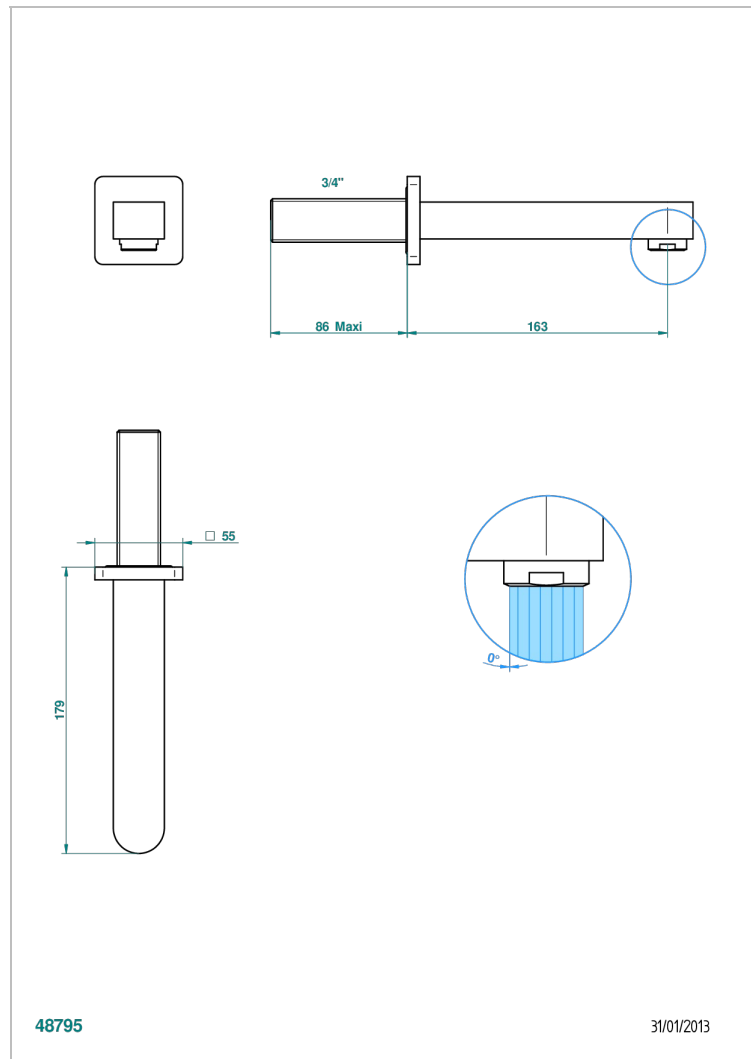

# PROFIL C ЧЕРНЫМ ОНИКСОМ

A6N-43GB

Настенный кран для раковины среднего размера без T-образного фиксатора

THG<sup>®</sup>  
PARIS

48795

31/01/2013

## ХАРАКТЕРИСТИКИ

- Profil с чёрным ониксом
- Настенный кран для раковины среднего размера без T-образного фиксатора

## ТЕХНИЧЕСКИЕ ХАРАКТЕРИСТИКИ

- Recommandé : 3 bars (max. 5 bars) - Advised : 43,5 psi (max. 72 psi)
- 15 l/min à 3 bars (4 gpm at 43.5 psi)