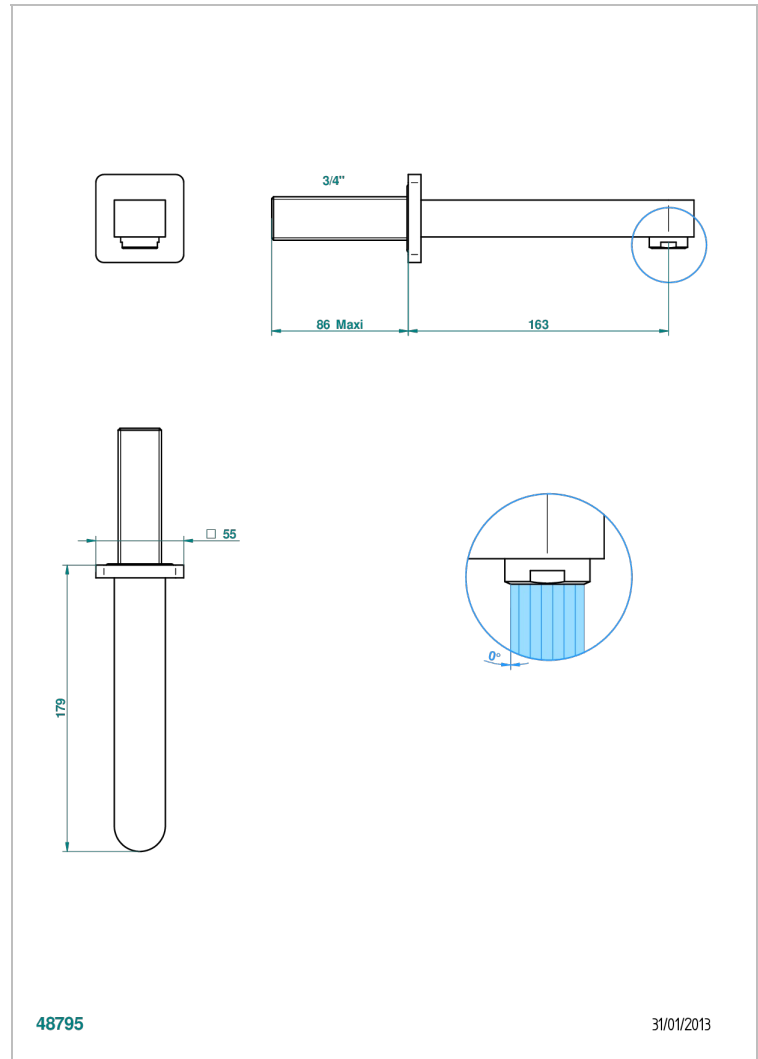

PROFIL ONYX NOIR

A6N-43GB

Bec de lavabo mural 3/4 sans té - bec goliath

THG[®]
PARIS

CARACTÉRISTIQUES

- Profil Onyx noir
- Bec de lavabo mural 3/4 sans té - bec goliath

SPÉCIFICATIONS TECHNIQUES

- Recommandé : 3 bars (max. 5 bars) - Advised : 43,5 psi (max. 72 psi)
- 15 l/min à 3 bars (4 gpm at 43.5 psi)

FINITIONS DISPONIBLES

Bronze clair - D01
Chromé - A02
Chromé / doré - G02
Chromé mat - C02
Doré brillant - F01
Doré mat - F07

Nickel brillant - B01
Nickel mat - C01
Noir mat céramique - D30
Or pâle - F30
Or pâle mat - F31
Pvd blush - H62