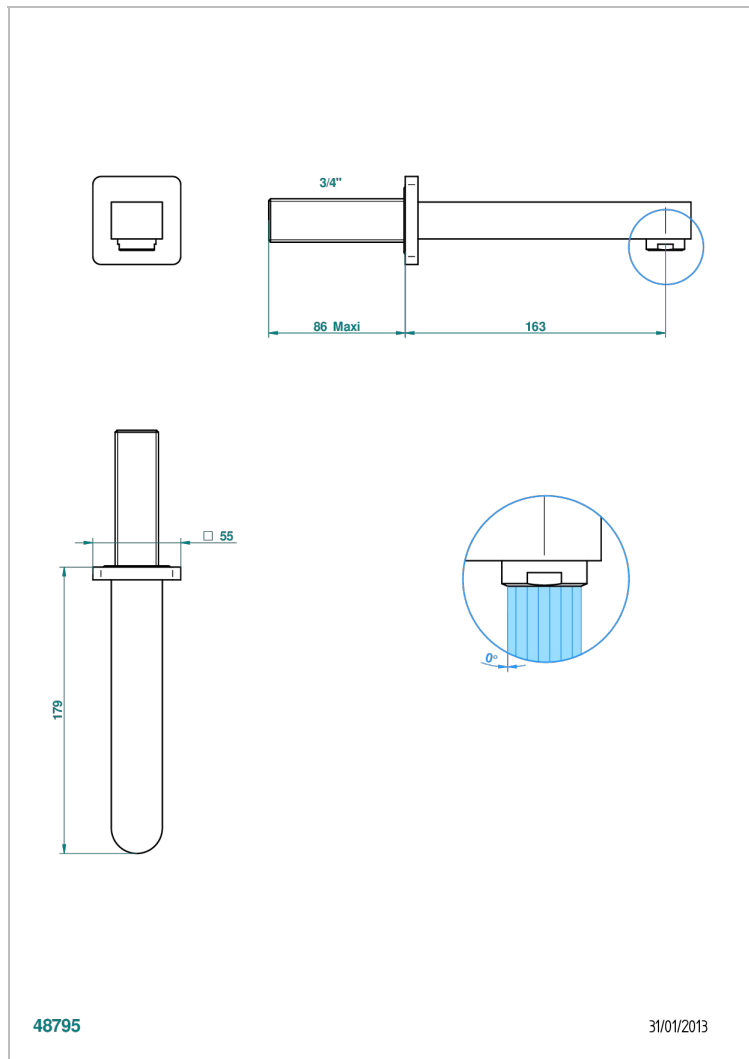

PROFIL BLACK ONYX

A6N-43GB

无T型管入墙式台盆喷嘴 - 大号

THG[®]
PARIS

特色

- Profil Black Onyx
- 无T型管入墙式台盆喷嘴 - 大号

技术特征

- Recommandé : 3 bars (max. 5 bars) - Advised : 43,5 psi (max. 72 psi)
- 15 l/min à 3 bars (4 gpm at 43.5 psi)